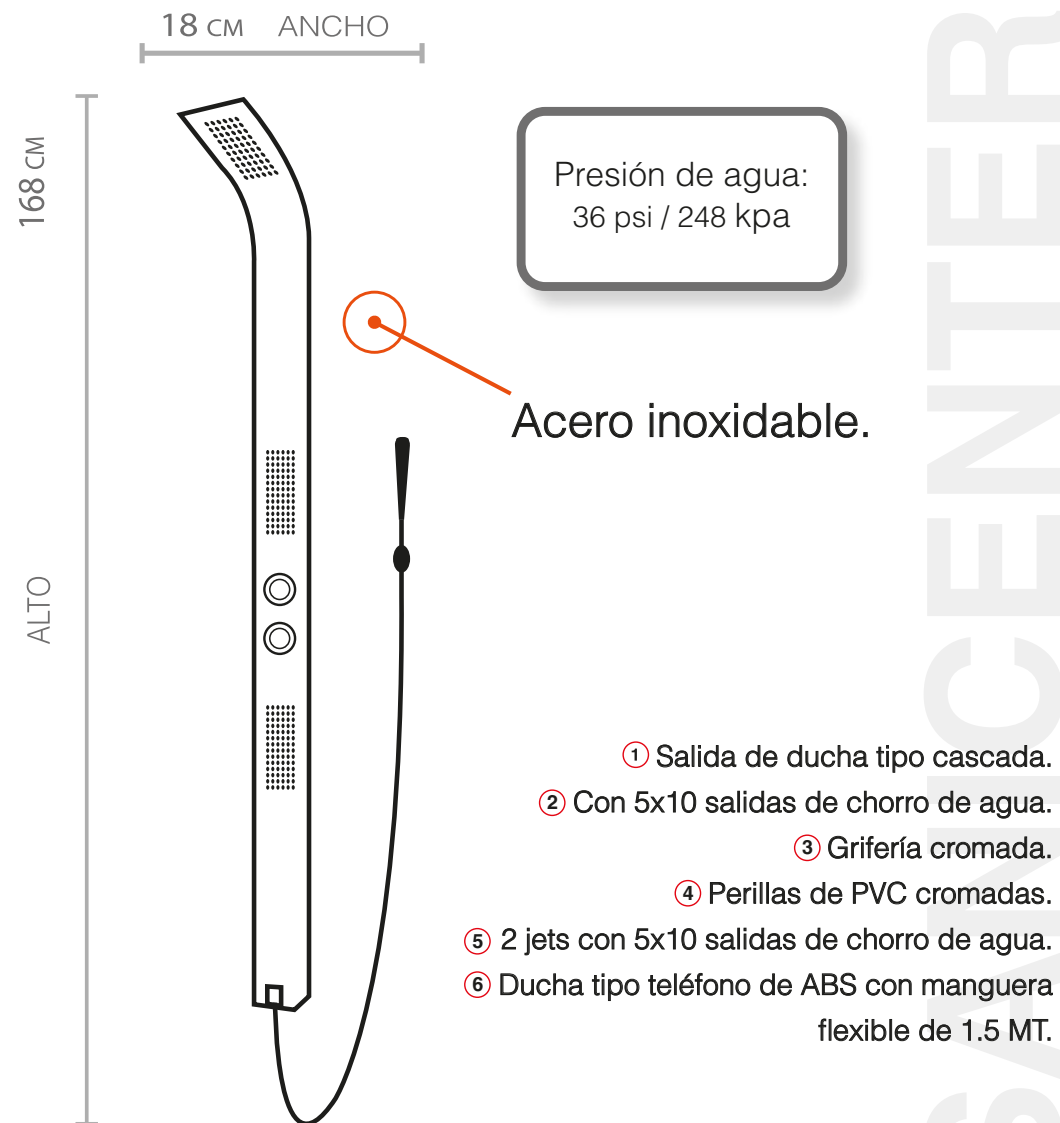

SaniCenter

Vive diferente, vive mejor

Porcelanatos Cerámicos Sanitarios

COLUMNA CUATRO PRO

Imágenes referenciales

LB1335001 Columna hidromasaje

YP-6002 Quatro Pro

RECOMENDACIÓN:

Si el producto requiere de 20 PSI a más según la instrucción técnica de este, se solicita tomar en cuenta contar con una bomba de agua, previa revisión técnica de su instalador. Para el funcionamiento óptimo de la columna o cabina y de sus accesorios adicionales, tener mayor consideración de esta recomendación en pisos altos.