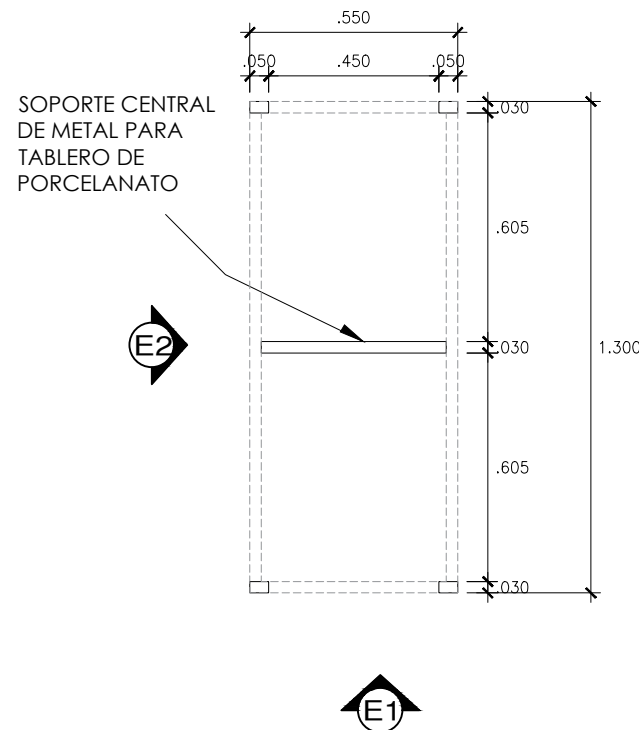

PLANTA
ESCALA 1:25

PLANTA
BASE METALICA PARA TABLERO
ESCALA 1:25

**CORTES PIEZAS
PORCELANATO**
ESCALA 1:25

ELEVACION 1
ESCALA 1:25

**DESPIECE DE
PORCELANATO**
ESCALA 1:25

ELEVACION 2
ESCALA 1:25

**JUNTA DE PORCELANATO
CON CORTE A 45°**

PATA DE METAL
ELECTROPINTADO COLOR
NEGRO/ A ELECCION

NOTA:
CORROBORAR MEDIDAS EN OBRA,
LAS MEDIDAS DE LOS PLANOS SON REFERENCIALES

AFYV08001 ALLURE 75X150

MESA PARA PIEZA DE PORCELANATO DE 75 X 150

ISOMETRIA
ESCALA 1:25

PLANTA
ESCALA 1:25

PLANTA
BASE METALICA PARA TABLERO
ESCALA 1:25

CORTES PIEZAS PORCELANATO
ESCALA 1:25

ELEVACION 1
ESCALA 1:25

DESPIECE DE PORCELANATO
ESCALA 1:25

ELEVACION 2
ESCALA 1:25

NOTA:
CORROBORAR MEDIDAS EN OBRA,
LAS MEDIDAS DE LOS PLANOS SON REFERENCIALES

MESA PARA PIEZA DE PORCELANATO DE 60 X 120

ISOMETRIA

ESCALA 1:25

PLANTA

ESCALA 1:25

CORTES PIEZAS PORCELANATO

ESCALA 1:25

DESPIECE DE PORCELANATO