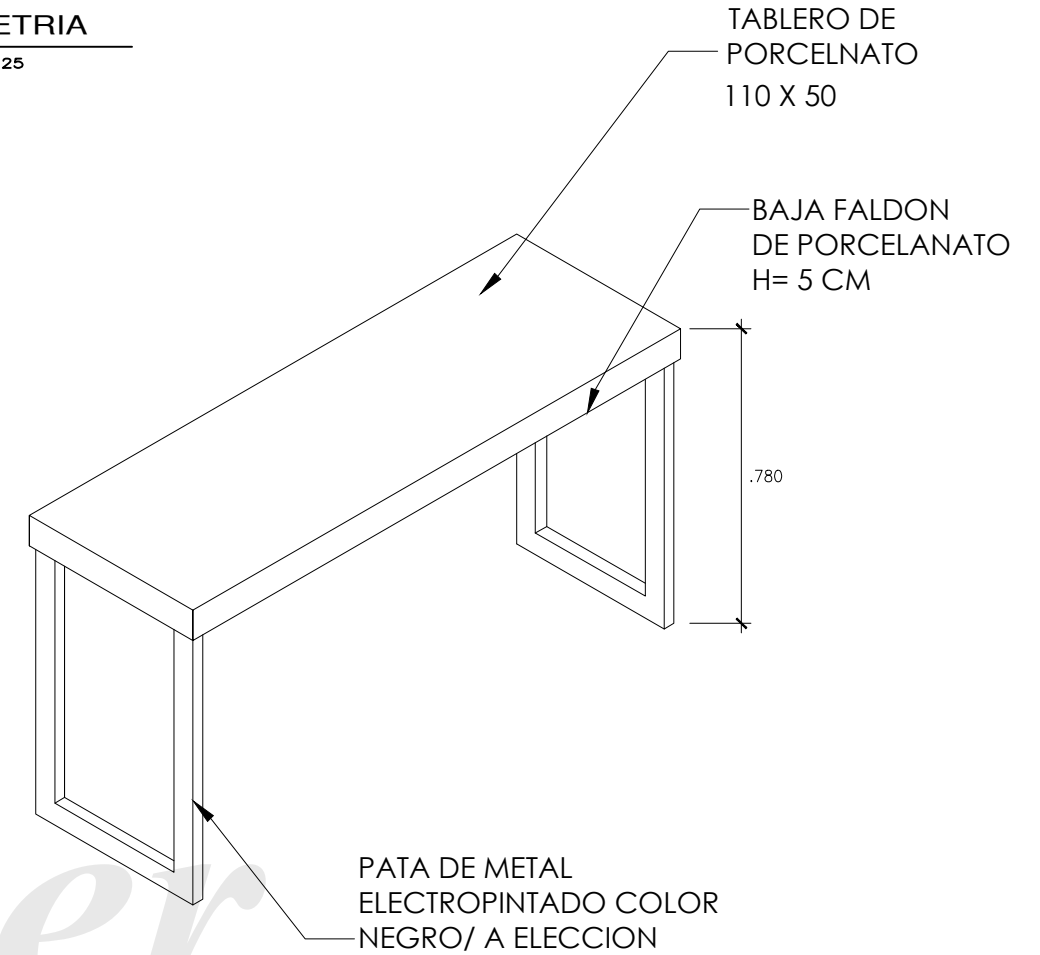

MESA PARA PIEZA DE PORCELANATO DE 60 X 120

ISOMETRIA

ESCALA 1:25

PLANTA

ESCALA 1:25

CORTES PIEZAS PORCELANATO

ESCALA 1:25

DESPIECE DE PORCELANATO

ESCALA 1:25

SOPORTE CENTRAL DE METAL PARA TABLERO DE PORCELANATO

PLANTA BASE METALICA PARA TABLERO

ESCALA 1:25

ELEVACION 1

ESCALA 1:25

ELEVACION 2

ESCALA 1:25

JUNTA DE PORCELANATO CON CORTE A 45°

SOPORTE DE METAL PARA TABLERO DE PORCELANATO

PATA DE METAL

PATA DE METAL ELECTROPINTADO COLOR NEGRO/ A ELECCION

NOTA:
CORROBORAR MEDIDAS EN OBRA,
LAS MEDIDAS DE LOS PLANOS SON REFERENCIALES