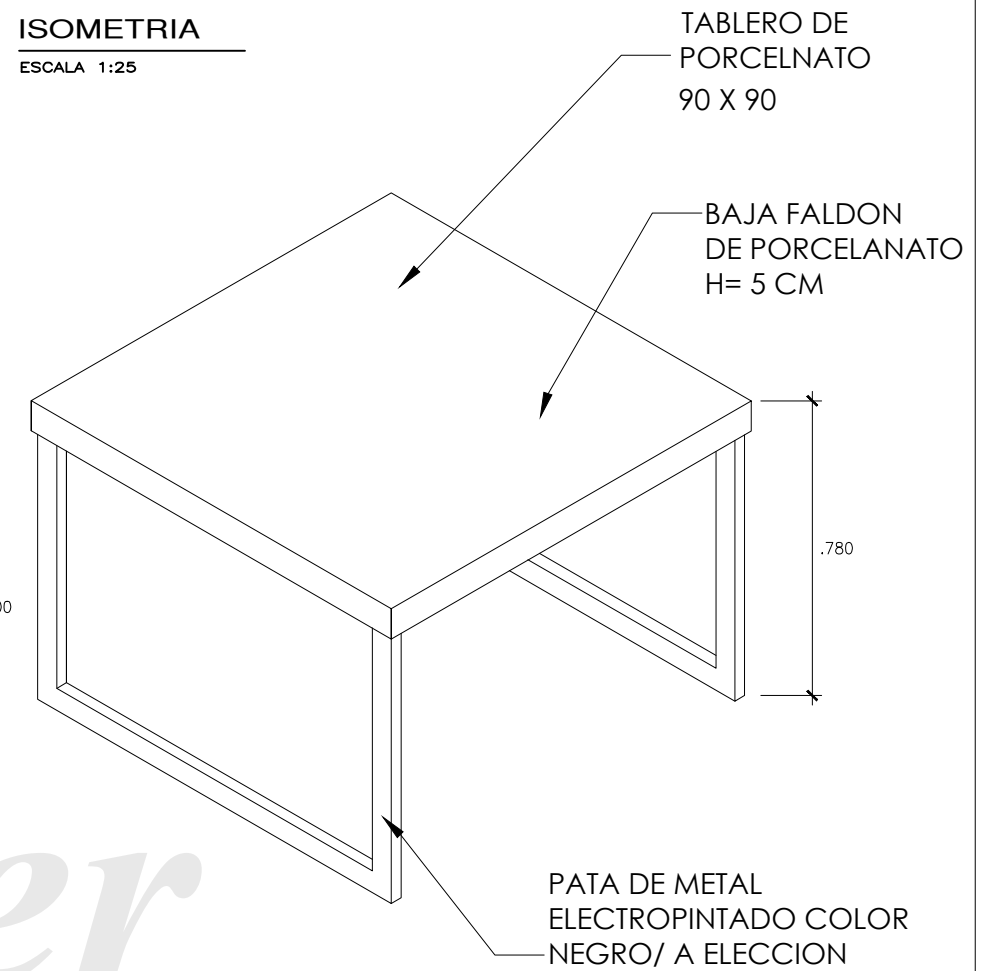

ESCALA 1:25

ISOMETRIA

ESCALA 1:25