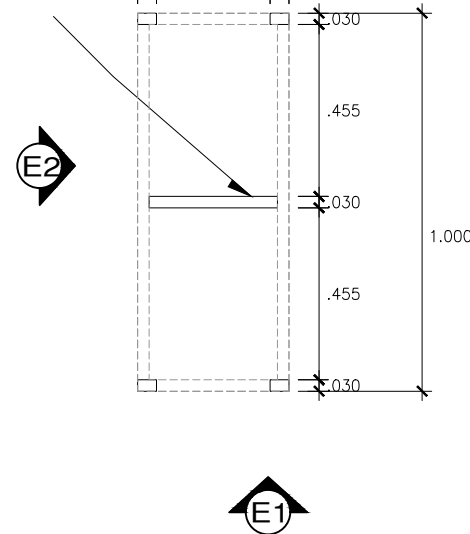

PLANTA
ESCALA 1:25

PLANTA
BASE METALICA PARA TABLERO
ESCALA 1:25

CORTES PIEZAS PORCELANATO
ESCALA 1:25

ELEVACION 1
ESCALA 1:25

DESPIECE DE PORCELANATO
ESCALA 1:25

ELEVACION 2
ESCALA 1:25

NOTA:
CORROBORAR MEDIDAS EN OBRA,
LAS MEDIDAS DE LOS PLANOS SON REFERENCIALES

MESA PARA PIEZA DE PORCELANATO DE 60 X 120

ISOMETRIA

ESCALA 1:25

PLANTA

ESCALA 1:25

CORTES PIEZAS PORCELANATO

ESCALA 1:25

DESPIECE DE PORCELANATO

ESCALA 1:25

SOPORTE CENTRAL DE METAL PARA TABLERO DE PORCELANATO

PLANTA BASE METALICA PARA TABLERO

ESCALA 1:25

ELEVACION 1

ESCALA 1:25

ELEVACION 2

ESCALA 1:25