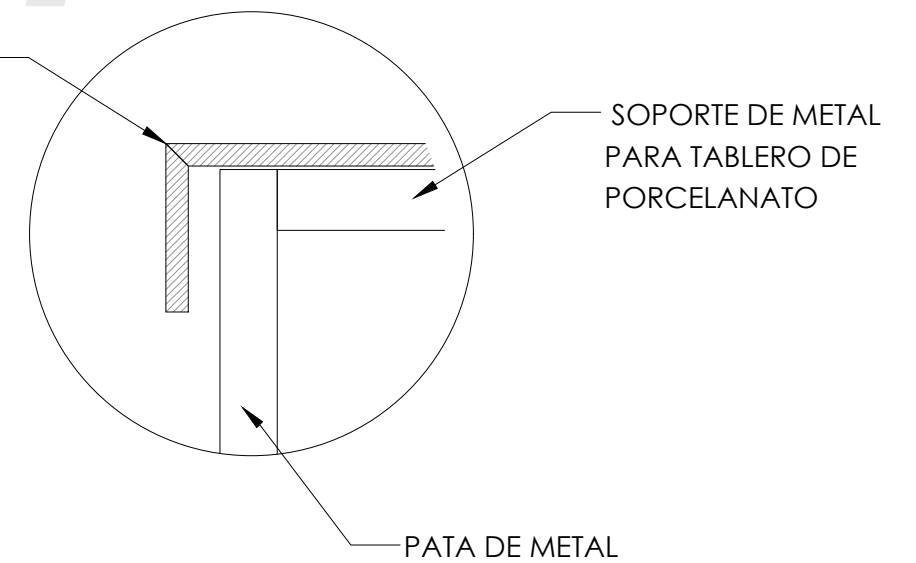

ELEVACION 1

ESCALA 1:25

ELEVACION 2

ESCALA 1:25

NOTA:
CORROBORAR MEDIDAS EN OBRA,
LAS MEDIDAS DE LOS PLANOS SON REFERENCIALES

AFWH09002 DEBA GRIS 74X149

MESA PARA PIEZA DE PORCELANATO DE 74 X 149

ISOMETRIA
ESCALA 1:25

PLANTA
ESCALA 1:25

PLANTA
BASE METALICA PARA TABLERO
ESCALA 1:25

**CORTES PIEZAS
PORCELANATO**
ESCALA 1:25

ELEVACION 1
ESCALA 1:25

**DESPIECE DE
PORCELANATO**
ESCALA 1:25

ELEVACION 2
ESCALA 1:25

**JUNTA DE PORCELANATO
CON CORTE A 45°**

MESA PARA PIEZA DE PORCELANATO DE 60 X 120

ISOMETRIA

ESCALA 1:25

PLANTA

ESCALA 1:25

CORTES PIEZAS PORCELANATO

ESCALA 1:25

DESPIECE DE PORCELANATO

ISOMETRIA
ESCALA 1:25

PLANTA
ESCALA 1:25

PLANTA
BASE METALICA PARA TABLERO
ESCALA 1:25

CORTES PIEZAS PORCELANATO
ESCALA 1:25

DESPIECE DE PORCELANATO
ESCALA 1:25

JUNTA DE PORCELANATO CON CORTE A 45°

NOTA:
CORROBORAR MEDIDAS EN OBRA,
LAS MEDIDAS DE LOS PLANOS SON REFERENCIALES