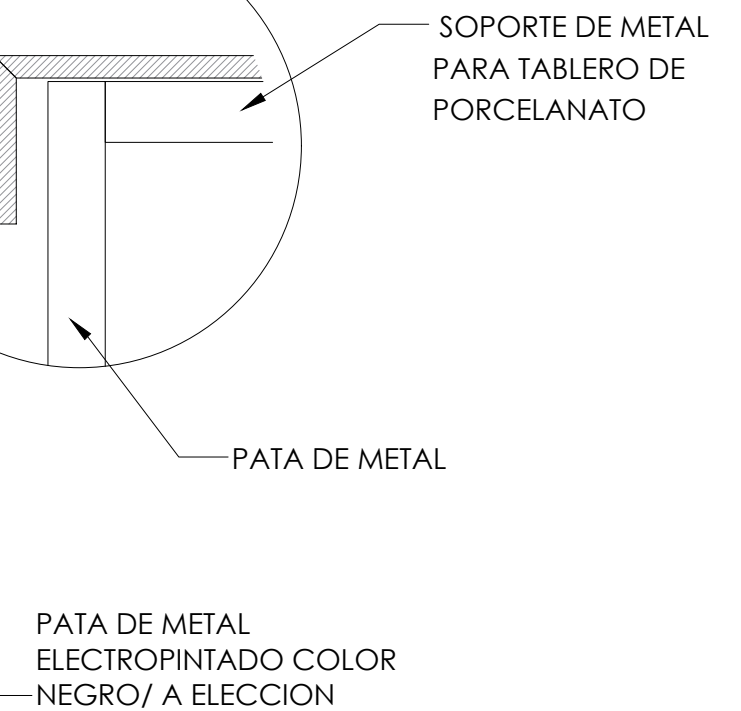

JUNTA DE PORCELANATO CON CORTE A 45°

PATA DE METAL ELECTROPINTADO COLOR NEGRO/ A ELECCION

NOTA:
CORROBORAR MEDIDAS EN OBRA,
LAS MEDIDAS DE LOS PLANOS SON REFERENCIALES

MESA PARA PIEZA DE PORCELANATO DE 119 X 119

SOPORTE CENTRAL DE METAL PARA TABLERO DE PORCELANATO

PLANTA BASE METALICA PARA TABLERO

ESCALA 1:25

ELEVACION 1

ESCALA 1:25

ELEVACION 2

ESCALA 1:25

JUNTA DE PORCELANATO CON CORTE A 45°

SOPORTE DE METAL PARA TABLERO DE PORCELANATO

PATA DE METAL

PATA DE METAL ELECTROPINTADO COLOR NEGRO/ A ELECCION

NOTA:
CORROBORAR MEDIDAS EN OBRA,
LAS MEDIDAS DE LOS PLANOS SON REFERENCIALES

MESA PARA PIEZA DE PORCELANATO DE 120 X 120

ISOMETRIA
ESCALA 1:25

PLANTA
ESCALA 1:25

PLANTA
BASE METALICA PARA TABLERO
ESCALA 1:25

CORTES PIEZAS PORCELANATO
ESCALA 1:25

DESPIECE DE PORCELANATO
ESCALA 1:25

JUNTA DE PORCELANATO CON CORTE A 45°

NOTA:
CORROBORAR MEDIDAS EN OBRA,
LAS MEDIDAS DE LOS PLANOS SON REFERENCIALES