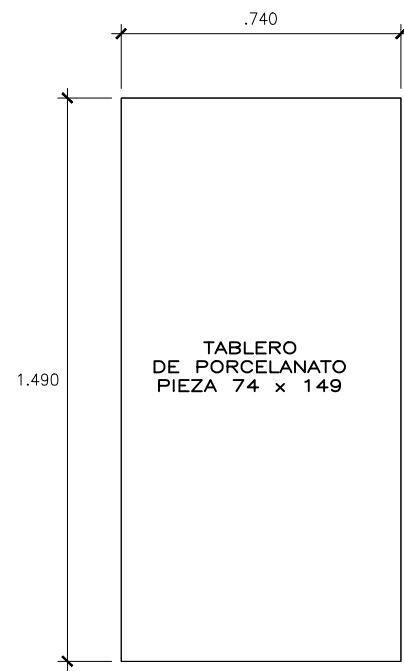

MESA PARA PIEZA DE PORCELANATO DE 80 X 160

ISOMETRIA

ESCALA 1:25

PLANTA

ESCALA 1:25

CORTES PIEZAS PORCELANATO

ESCALA 1:25

DESPIECE DE PORCELANATO

ESCALA 1:25

JUNTA DE PORCELANATO CON CORTE A 45°

SOPORTE DE METAL PARA TABLERO DE PORCELANATO

PATA DE METAL

PATA DE METAL ELECTROPINTADO COLOR NEGRO/ A ELECCION

PLANTA BASE METALICA PARA TABLERO

ESCALA 1:25

ELEVACION 1

ESCALA 1:25

ELEVACION 2

ESCALA 1:25

NOTA:
CORROBORAR MEDIDAS EN OBRA,
LAS MEDIDAS DE LOS PLANOS SON REFERENCIALES

AFWH09002 DEBA GRIS 74X149

MESA PARA PIEZA DE PORCELANATO DE 74 X 149

ISOMETRIA
ESCALA 1:25

PLANTA
ESCALA 1:25

PLANTA
BASE METALICA PARA TABLERO
ESCALA 1:25

**CORTES PIEZAS
PORCELANATO**
ESCALA 1:25

ELEVACION 1
ESCALA 1:25

**DESPIECE DE
PORCELANATO**
ESCALA 1:25

ELEVACION 2
ESCALA 1:25

**JUNTA DE PORCELANATO
CON CORTE A 45°**