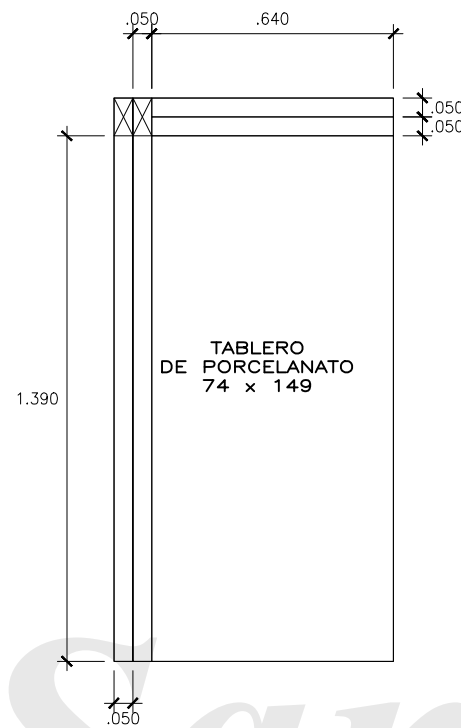

MESA PARA PIEZA DE PORCELANATO DE 80 X 160

ISOMETRIA

ESCALA 1:25

PLANTA

ESCALA 1:25

CORTES PIEZAS PORCELANATO

ESCALA 1:25

DESPIECE DE PORCELANATO

ELEVACION 1

ESCALA 1:25

ELEVACION 2

ESCALA 1:25

NOTA:
CORROBORAR MEDIDAS EN OBRA,
LAS MEDIDAS DE LOS PLANOS SON REFERENCIALES

AFWH09002 DEBA GRIS 74X149

MESA PARA PIEZA DE PORCELANATO DE 74 X 149

ISOMETRIA
ESCALA 1:25

PLANTA
ESCALA 1:25

PLANTA
BASE METALICA PARA TABLERO
ESCALA 1:25

**CORTES PIEZAS
PORCELANATO**
ESCALA 1:25

ELEVACION 1
ESCALA 1:25

**DESPIECE DE
PORCELANATO**
ESCALA 1:25

ELEVACION 2
ESCALA 1:25

**JUNTA DE PORCELANATO
CON CORTE A 45°**

MESA PARA PIEZA DE PORCELANATO DE 60 X 120

ISOMETRIA

ESCALA 1:25

PLANTA

ESCALA 1:25

CORTES PIEZAS PORCELANATO

ESCALA 1:25

DESPIECE DE PORCELANATO