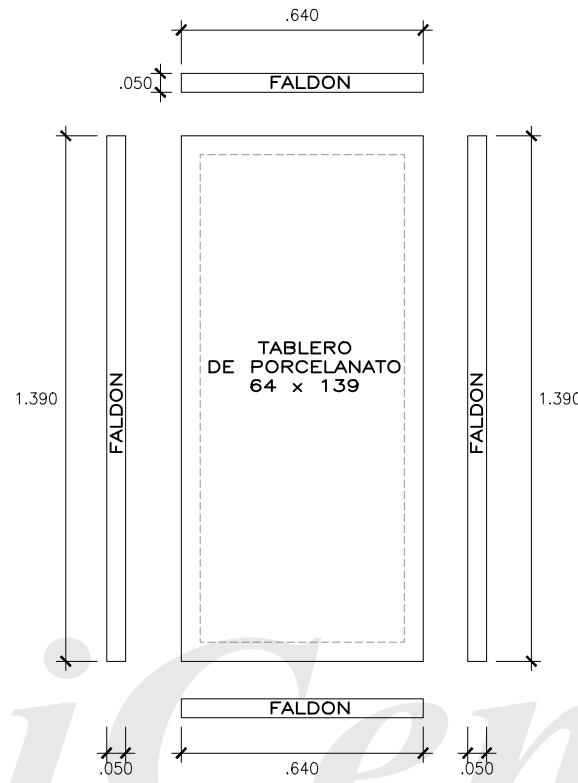

MESA PARA PIEZA DE PORCELANATO DE 80 X 160

ISOMETRIA

ESCALA 1:25

PLANTA

ESCALA 1:25

CORTES PIEZAS PORCELANATO

ESCALA 1:25

DESPIECE DE PORCELANATO

ELEVACION 1

ESCALA 1:25

ELEVACION 2

ESCALA 1:25

NOTA:
CORROBORAR MEDIDAS EN OBRA,
LAS MEDIDAS DE LOS PLANOS SON REFERENCIALES

AFWH09002 DEBA GRIS 74X149

MESA PARA PIEZA DE PORCELANATO DE 74 X 149

ISOMETRIA
ESCALA 1:25

PLANTA
ESCALA 1:25

PLANTA
BASE METALICA PARA TABLERO
ESCALA 1:25

**CORTES PIEZAS
PORCELANATO**
ESCALA 1:25

ELEVACION 1
ESCALA 1:25

**DESPIECE DE
PORCELANATO**
ESCALA 1:25

ELEVACION 2
ESCALA 1:25

**JUNTA DE PORCELANATO
CON CORTE A 45°**

MESA PARA PIEZA DE PORCELANATO DE 60 X 120

ISOMETRIA

ESCALA 1:25

PLANTA

ESCALA 1:25

CORTES PIEZAS PORCELANATO

ESCALA 1:25

DESPIECE DE PORCELANATO