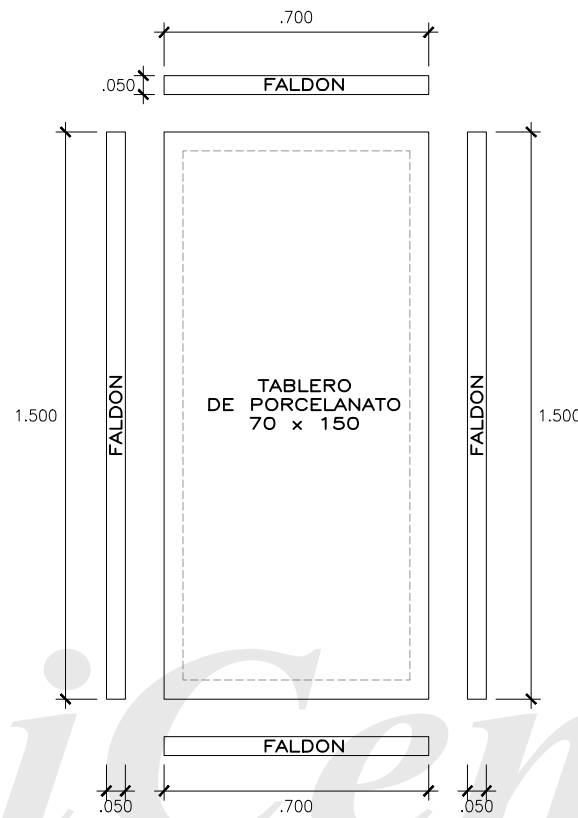

MESA PARA PIEZA DE PORCELANATO DE 80 X 160

ISOMETRIA

ESCALA 1:25

PLANTA

ESCALA 1:25

CORTES PIEZAS PORCELANATO

ESCALA 1:25

DESPIECE DE PORCELANATO

ELEVACION 1

ESCALA 1:25

ELEVACION 2

ESCALA 1:25

NOTA:
CORROBORAR MEDIDAS EN OBRA,
LAS MEDIDAS DE LOS PLANOS SON REFERENCIALES

AFWH09002 DEBA GRIS 74X149

MESA PARA PIEZA DE PORCELANATO DE 74 X 149

ISOMETRIA
ESCALA 1:25

MESA PARA PIEZA DE PORCELANATO DE 60 X 120

ISOMETRIA

ESCALA 1:25

PLANTA

ESCALA 1:25

CORTES PIEZAS PORCELANATO

ESCALA 1:25

DESPIECE DE PORCELANATO

MESA PARA PIEZA DE PORCELANATO DE 100 X 100

PLANTA

ESCALA 1:25

CORTES PIEZAS PORCELANATO

ESCALA 1:25

DESPIECE DE PORCELANATO

ESCALA 1:25

ISOMETRIA