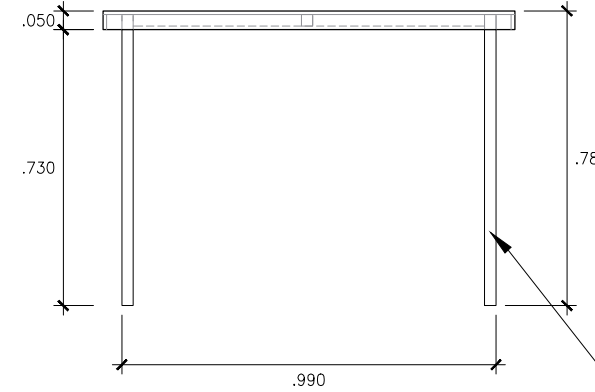

PLANTA

ESCALA 1:25

CORTES PIEZAS PORCELANATO

ESCALA 1:25

DESPIECE DE PORCELANATO

ESCALA 1:25

ISOMETRIA

ESCALA 1:25

SOPORTE CENTRAL DE METAL PARA TABLERO DE PORCELANATO

PLANTA BASE METALICA PARA TABLERO

ESCALA 1:25

ELEVACION 1

ESCALA 1:25

ELEVACION 2

ESCALA 1:25

JUNTA DE PORCELANATO CON CORTE A 45°

ISOMETRIA
ESCALA 1:25

PLANTA
ESCALA 1:25

PLANTA
BASE METALICA PARA TABLERO
ESCALA 1:25

CORTES PIEZAS PORCELANATO
ESCALA 1:25

DESPIECE DE PORCELANATO
ESCALA 1:25

JUNTA DE PORCELANATO CON CORTE A 45°

NOTA:
CORROBORAR MEDIDAS EN OBRA,
LAS MEDIDAS DE LOS PLANOS SON REFERENCIALES