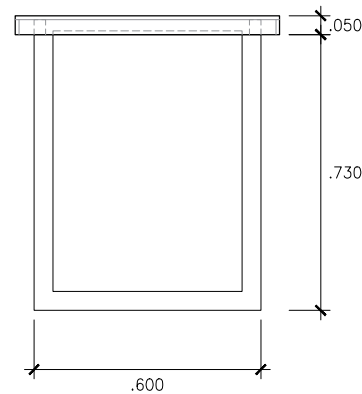

MESA PARA PIEZA DE PORCELANATO DE 80 X 160

ISOMETRIA

ESCALA 1:25

PLANTA

ESCALA 1:25

CORTES PIEZAS PORCELANATO

ESCALA 1:25

DESPIECE DE PORCELANATO

ESCALA 1:25

JUNTA DE PORCELANATO CON CORTE A 45°

SOPORTE DE METAL PARA TABLERO DE PORCELANATO

PATA DE METAL

PATA DE METAL ELECTROPINTADO COLOR NEGRO/ A ELECCION

PLANTA BASE METALICA PARA TABLERO

ESCALA 1:25

ELEVACION 1

ESCALA 1:25

ELEVACION 2

ESCALA 1:25

NOTA:
CORROBORAR MEDIDAS EN OBRA,
LAS MEDIDAS DE LOS PLANOS SON REFERENCIALES

AFWH09002 DEBA GRIS 74X149

MESA PARA PIEZA DE PORCELANATO DE 74 X 149

ISOMETRIA
ESCALA 1:25