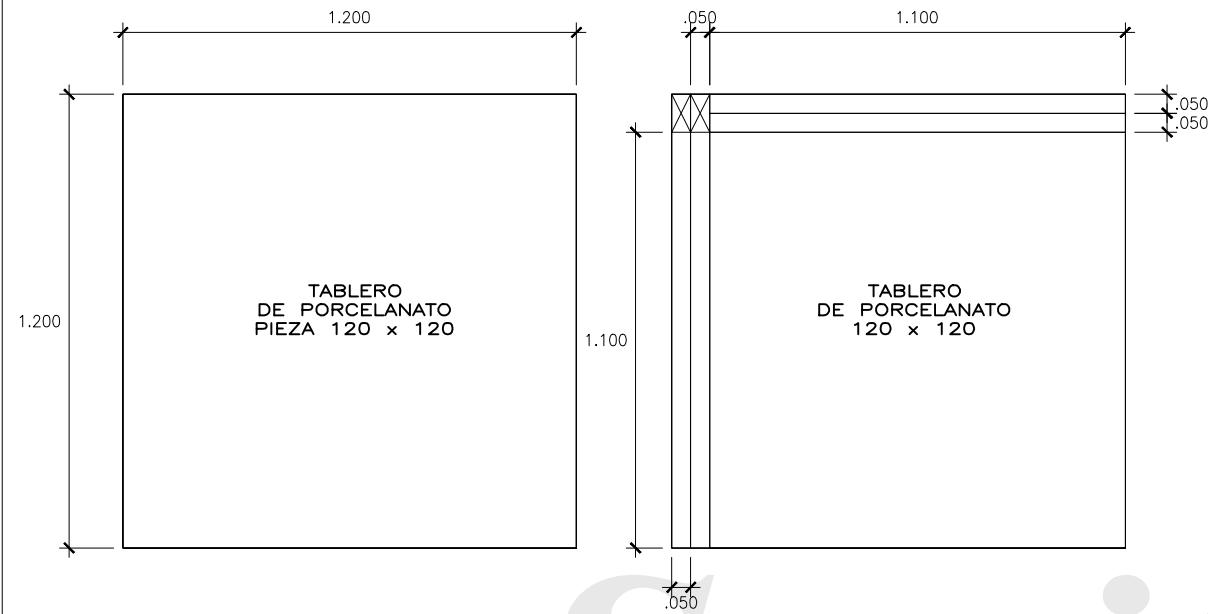

JUNTA DE PORCELANATO CON CORTE A 45°

PATA DE METAL ELECTROPINTADO COLOR NEGRO/ A ELECCION

NOTA:
CORROBORAR MEDIDAS EN OBRA,
LAS MEDIDAS DE LOS PLANOS SON REFERENCIALES

MESA PARA PIEZA DE PORCELANATO DE 119 X 119

SOPORTE CENTRAL DE METAL PARA TABLERO DE PORCELANATO

PLANTA BASE METALICA PARA TABLERO

ESCALA 1:25

ELEVACION 1

ESCALA 1:25

ELEVACION 2

ESCALA 1:25

JUNTA DE PORCELANATO CON CORTE A 45°

SOPORTE DE METAL PARA TABLERO DE PORCELANATO

PATA DE METAL

PATA DE METAL ELECTROPINTADO COLOR NEGRO/ A ELECCION

NOTA:
CORROBORAR MEDIDAS EN OBRA,
LAS MEDIDAS DE LOS PLANOS SON REFERENCIALES

MESA PARA PIEZA DE PORCELANATO DE 120 X 120

ISOMETRIA
ESCALA 1:25

PLANTA
ESCALA 1:25

PLANTA
BASE METALICA PARA TABLERO
ESCALA 1:25

CORTES PIEZAS PORCELANATO
ESCALA 1:25

DESPIECE DE PORCELANATO
ESCALA 1:25

JUNTA DE PORCELANATO CON CORTE A 45°

NOTA:
CORROBORAR MEDIDAS EN OBRA,
LAS MEDIDAS DE LOS PLANOS SON REFERENCIALES