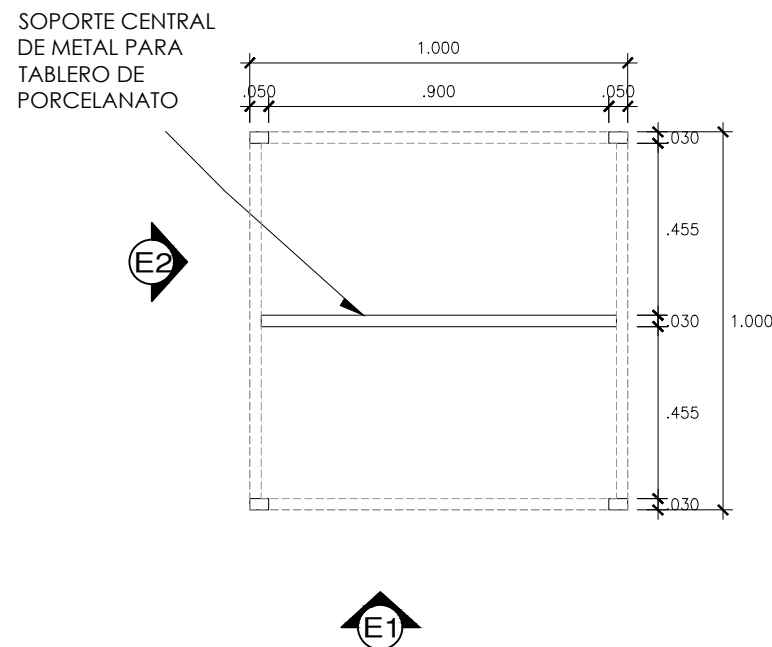

JUNTA DE PORCELANATO CON CORTE A 45°

PATA DE METAL ELECTROPINTADO COLOR NEGRO/ A ELECCION

NOTA:
CORROBORAR MEDIDAS EN OBRA,
LAS MEDIDAS DE LOS PLANOS SON REFERENCIALES

MESA PARA PIEZA DE PORCELANATO DE 119 X 119

SOPORTE CENTRAL DE METAL PARA TABLERO DE PORCELANATO

PLANTA BASE METALICA PARA TABLERO

ESCALA 1:25

ELEVACION 1

ESCALA 1:25

ELEVACION 2

ESCALA 1:25

JUNTA DE PORCELANATO CON CORTE A 45°

SOPORTE DE METAL PARA TABLERO DE PORCELANATO

PATA DE METAL

PATA DE METAL ELECTROPINTADO COLOR NEGRO/ A ELECCION

NOTA:
CORROBORAR MEDIDAS EN OBRA,
LAS MEDIDAS DE LOS PLANOS SON REFERENCIALES

MESA PARA PIEZA DE PORCELANATO DE 120 X 120

ISOMETRIA
ESCALA 1:25

PLANTA
ESCALA 1:25

PLANTA
BASE METALICA PARA TABLERO
ESCALA 1:25

CORTES PIEZAS PORCELANATO
ESCALA 1:25

DESPIECE DE PORCELANATO
ESCALA 1:25

JUNTA DE PORCELANATO CON CORTE A 45°

NOTA:
CORROBORAR MEDIDAS EN OBRA,
LAS MEDIDAS DE LOS PLANOS SON REFERENCIALES