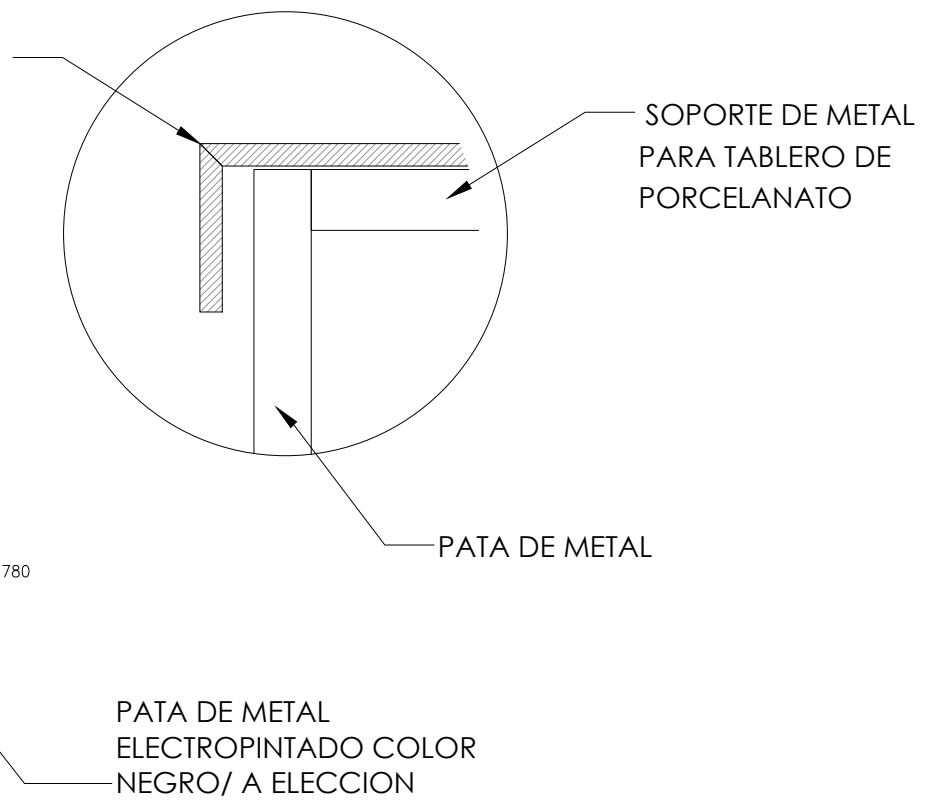

PLANTA
ESCALA 1:25

PLANTA
BASE METALICA PARA TABLERO
ESCALA 1:25

CORTES PIEZAS PORCELANATO
ESCALA 1:25

ELEVACION 1
ESCALA 1:25

DESPIECE DE PORCELANATO
ESCALA 1:25

ELEVACION 2
ESCALA 1:25

NOTA:
CORROBORAR MEDIDAS EN OBRA,
LAS MEDIDAS DE LOS PLANOS SON REFERENCIALES

MESA PARA PIEZA DE PORCELANATO DE 60 X 120

ISOMETRIA

ESCALA 1:25

PLANTA

ESCALA 1:25

CORTES PIEZAS PORCELANATO

ESCALA 1:25

DESPIECE DE PORCELANATO

SOPORTE DE METAL PARA TABLERO DE PORCELANATO

PATA DE METAL

PATA DE METAL ELECTROPINTADO COLOR NEGRO/ A ELECCION

NOTA:
CORROBORAR MEDIDAS EN OBRA,
LAS MEDIDAS DE LOS PLANOS SON REFERENCIALES

MESA PARA PIEZA DE PORCELANATO DE 120 X 120

ISOMETRIA
ESCALA 1:25

PLANTA
ESCALA 1:25

PLANTA
BASE METALICA PARA TABLERO
ESCALA 1:25

CORTES PIEZAS PORCELANATO
ESCALA 1:25

DESPIECE DE PORCELANATO
ESCALA 1:25

JUNTA DE PORCELANATO CON CORTE A 45°

NOTA:
CORROBORAR MEDIDAS EN OBRA,
LAS MEDIDAS DE LOS PLANOS SON REFERENCIALES