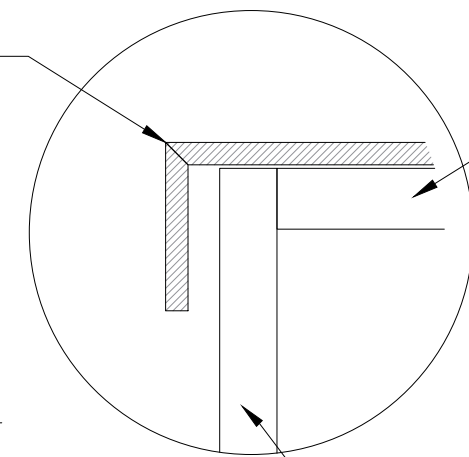

MESA PARA PIEZA DE PORCELANATO DE 80 X 160

ISOMETRIA

ESCALA 1:25

PLANTA

ESCALA 1:25

CORTES PIEZAS PORCELANATO

ESCALA 1:25

DESPIECE DE PORCELANATO

ESCALA 1:25

JUNTA DE PORCELANATO CON CORTE A 45°

SOPORTE DE METAL PARA TABLERO DE PORCELANATO

PATA DE METAL

PATA DE METAL ELECTROPINTADO COLOR NEGRO/ A ELECCION

PLANTA BASE METALICA PARA TABLERO

ESCALA 1:25

ELEVACION 1

ESCALA 1:25

ELEVACION 2

ESCALA 1:25

NOTA:
CORROBORAR MEDIDAS EN OBRA,
LAS MEDIDAS DE LOS PLANOS SON REFERENCIALES

AFWH09002 DEBA GRIS 74X149

MESA PARA PIEZA DE PORCELANATO DE 74 X 149

ISOMETRIA
ESCALA 1:25

MESA PARA PIEZA DE PORCELANATO DE 60 X 120

ISOMETRIA

ESCALA 1:25

PLANTA

ESCALA 1:25

CORTES PIEZAS PORCELANATO

ESCALA 1:25

DESPIECE DE PORCELANATO