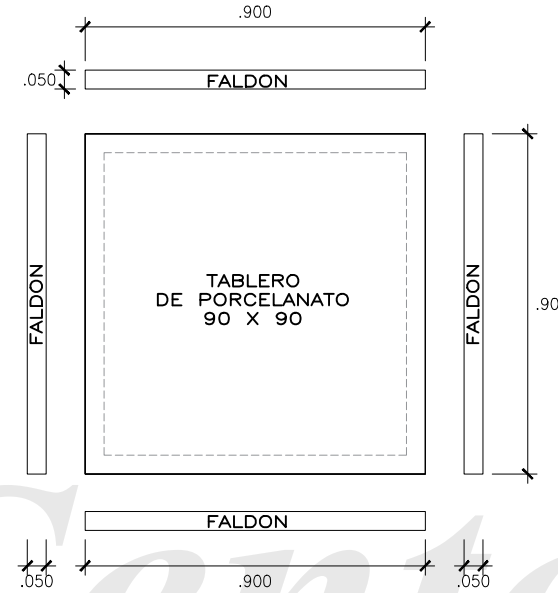

JUNTA DE PORCELANATO CON CORTE A 45°

SOPORTE DE METAL PARA TABLERO DE PORCELANATO

PATA DE METAL

PATA DE METAL ELECTROPINTADO COLOR NEGRO/ A ELECCION

NOTA:
CORROBORAR MEDIDAS EN OBRA,
LAS MEDIDAS DE LOS PLANOS SON REFERENCIALES

MESA PARA PIEZA DE PORCELANATO DE 100 X 100

PLANTA

ESCALA 1:25

CORTES PIEZAS PORCELANATO

ESCALA 1:25

DESPIECE DE PORCELANATO

ESCALA 1:25

ISOMETRIA

ESCALA 1:25

SOPORTE CENTRAL DE METAL PARA TABLERO DE PORCELANATO

PLANTA BASE METALICA PARA TABLERO

ESCALA 1:25

ELEVACION 1

ESCALA 1:25

ELEVACION 2

ESCALA 1:25

JUNTA DE PORCELANATO CON CORTE A 45°

PATA DE METAL ELECTROPINTADO COLOR NEGRO/ A ELECCION

NOTA:
CORROBORAR MEDIDAS EN OBRA,
LAS MEDIDAS DE LOS PLANOS SON REFERENCIALES

MESA PARA PIEZA DE PORCELANATO DE 119 X 119