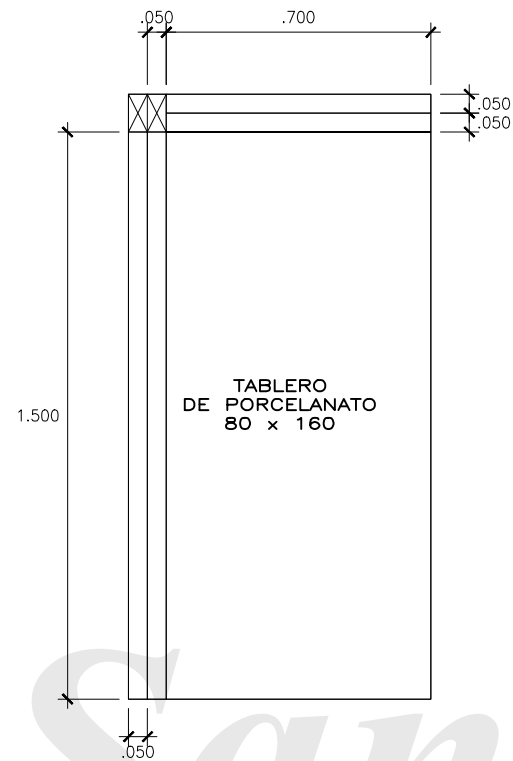

MESA PARA PIEZA DE PORCELANATO DE 80 X 160

ISOMETRIA

ESCALA 1:25

PLANTA

ESCALA 1:25

CORTES PIEZAS PORCELANATO

ESCALA 1:25

DESPIECE DE PORCELANATO

ELEVACION 1

ESCALA 1:25

ELEVACION 2

ESCALA 1:25

NOTA:
CORROBORAR MEDIDAS EN OBRA,
LAS MEDIDAS DE LOS PLANOS SON REFERENCIALES

AFWH09002 DEBA GRIS 74X149

MESA PARA PIEZA DE PORCELANATO DE 74 X 149

ISOMETRIA
ESCALA 1:25

MESA PARA PIEZA DE PORCELANATO DE 60 X 120

ISOMETRIA

ESCALA 1:25

PLANTA

ESCALA 1:25

CORTES PIEZAS PORCELANATO

ESCALA 1:25

DESPIECE DE PORCELANATO

MESA PARA PIEZA DE PORCELANATO DE 100 X 100

PLANTA

ESCALA 1:25

CORTES PIEZAS PORCELANATO

ESCALA 1:25

DESPIECE DE PORCELANATO

ESCALA 1:25

ISOMETRIA