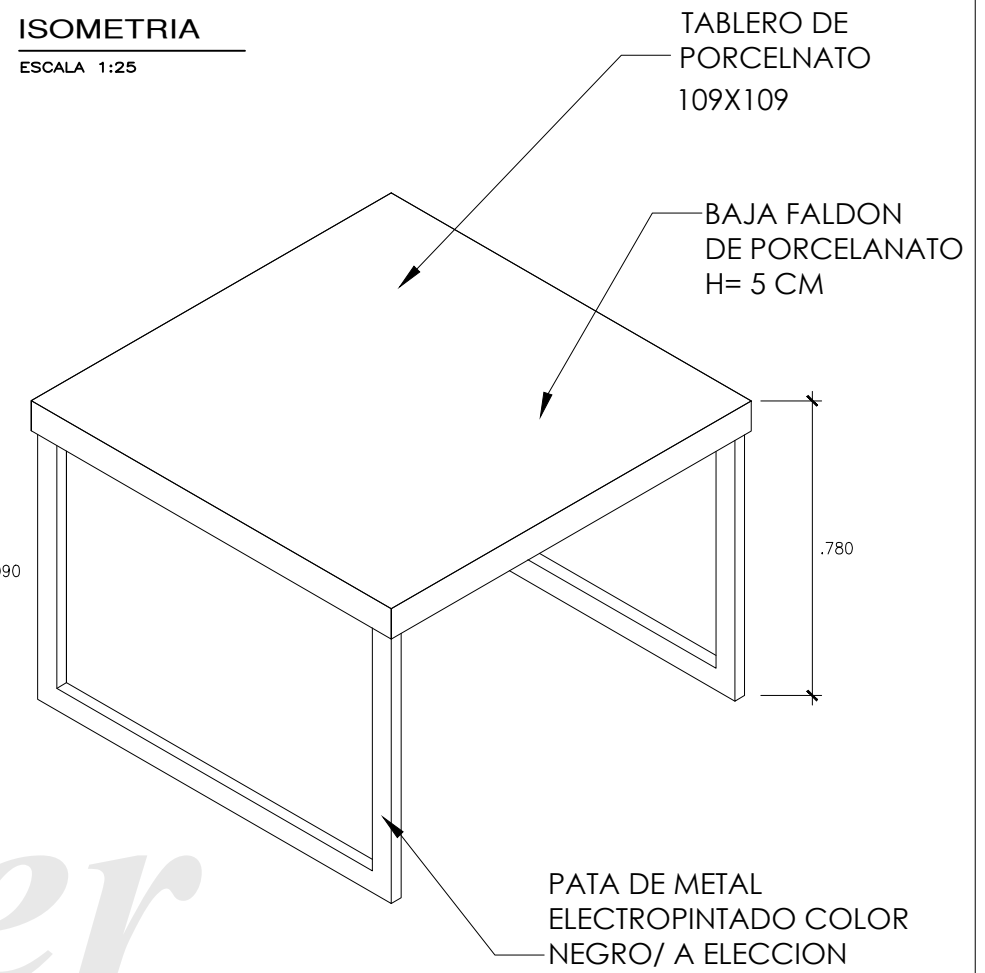

JUNTA DE PORCELANATO CON CORTE A 45°

PATA DE METAL ELECTROPINTADO COLOR NEGRO/ A ELECCION

NOTA:
CORROBORAR MEDIDAS EN OBRA,
LAS MEDIDAS DE LOS PLANOS SON REFERENCIALES

MESA PARA PIEZA DE PORCELANATO DE 119 X 119

PLANTA

ESCALA 1:25

CORTES PIEZAS PORCELANATO

ESCALA 1:25

DESPIECE DE PORCELANATO

ESCALA 1:25

ISOMETRIA

ESCALA 1:25

SOPORTE CENTRAL DE METAL PARA TABLERO DE PORCELANATO

PLANTA BASE METALICA PARA TABLERO

ESCALA 1:25

ELEVACION 1

ESCALA 1:25

ELEVACION 2

ESCALA 1:25

JUNTA DE PORCELANATO CON CORTE A 45°

SOPORTE DE METAL PARA TABLERO DE PORCELANATO

PATA DE METAL

PATA DE METAL ELECTROPINTADO COLOR NEGRO/ A ELECCION

NOTA:
CORROBORAR MEDIDAS EN OBRA,
LAS MEDIDAS DE LOS PLANOS SON REFERENCIALES

MESA PARA PIEZA DE PORCELANATO DE 120 X 120