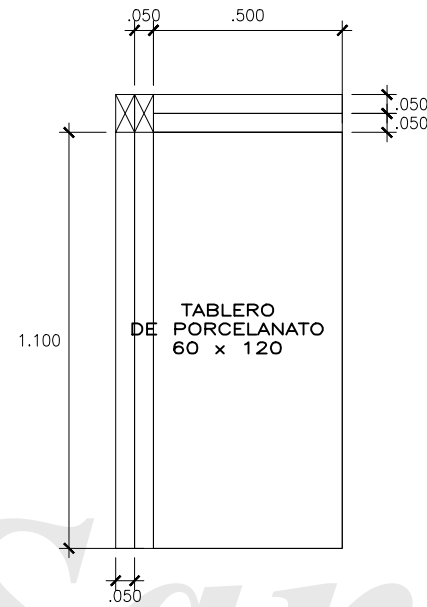

PLANTA
ESCALA 1:25

PLANTA
BASE METALICA PARA TABLERO
ESCALA 1:25

CORTES PIEZAS PORCELANATO
ESCALA 1:25

ELEVACION 1
ESCALA 1:25

DESPIECE DE PORCELANATO
ESCALA 1:25

ELEVACION 2
ESCALA 1:25

NOTA:
CORROBORAR MEDIDAS EN OBRA,
LAS MEDIDAS DE LOS PLANOS SON REFERENCIALES

MESA PARA PIEZA DE PORCELANATO DE 60 X 120

ISOMETRIA

ESCALA 1:25

PLANTA

ESCALA 1:25

CORTES PIEZAS PORCELANATO

ESCALA 1:25

DESPIECE DE PORCELANATO

ESCALA 1:25

SOPORTE CENTRAL DE METAL PARA TABLERO DE PORCELANATO

PLANTA BASE METALICA PARA TABLERO

ESCALA 1:25

ELEVACION 1

ESCALA 1:25

ELEVACION 2

ESCALA 1:25

JUNTA DE PORCELANATO CON CORTE A 45°

PATA DE METAL ELECTROPINTADO COLOR NEGRO/ A ELECCION

NOTA:
CORROBORAR MEDIDAS EN OBRA,
LAS MEDIDAS DE LOS PLANOS SON REFERENCIALES

MESA PARA PIEZA DE PORCELANATO DE 119 X 119