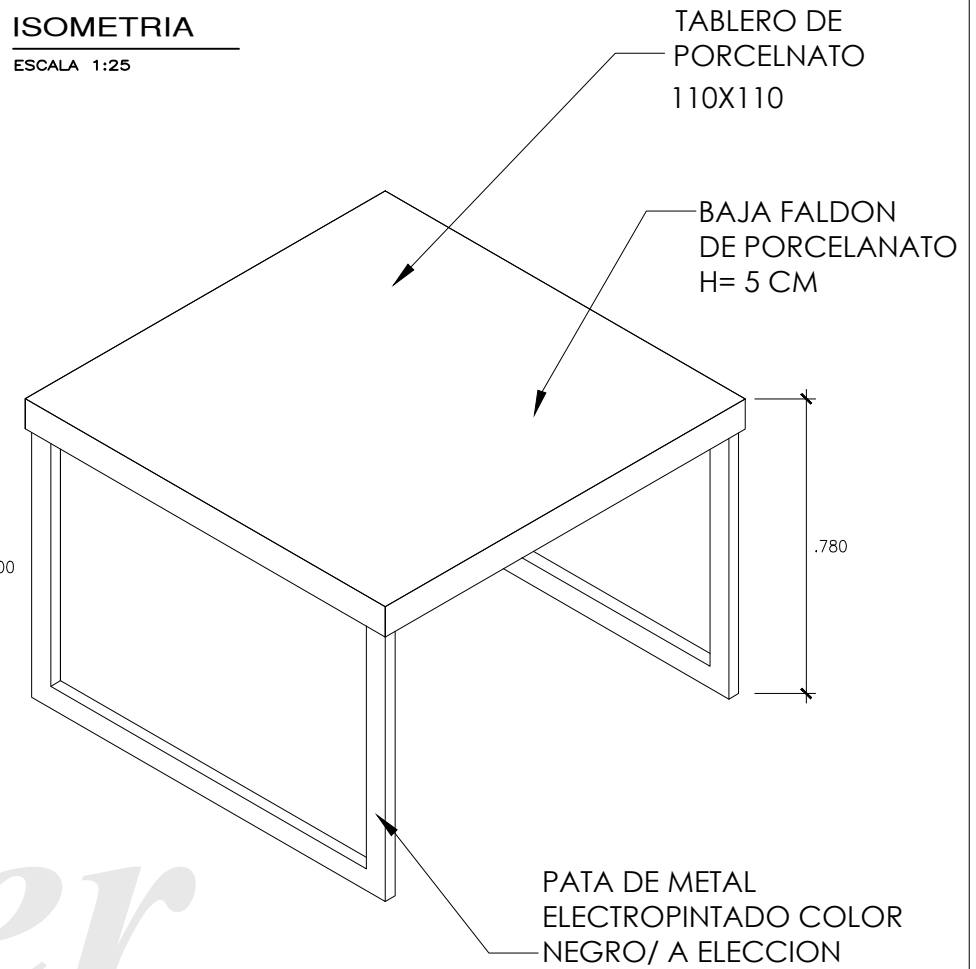

SOPORTE CENTRAL DE METAL PARA TABLERO DE PORCELANATO

PLANTA BASE METALICA PARA TABLERO

ESCALA 1:25

ELEVACION 1

ESCALA 1:25

ELEVACION 2

ESCALA 1:25

JUNTA DE PORCELANATO CON CORTE A 45°

SOPORTE DE METAL PARA TABLERO DE PORCELANATO

PATA DE METAL

PATA DE METAL ELECTROPINTADO COLOR NEGRO/ A ELECCION

NOTA:
CORROBORAR MEDIDAS EN OBRA,
LAS MEDIDAS DE LOS PLANOS SON REFERENCIALES

MESA PARA PIEZA DE PORCELANATO DE 120 X 120

ISOMETRIA
ESCALA 1:25

PLANTA
ESCALA 1:25

PLANTA
BASE METALICA PARA TABLERO
ESCALA 1:25

CORTES PIEZAS PORCELANATO
ESCALA 1:25

DESPIECE DE PORCELANATO
ESCALA 1:25

JUNTA DE PORCELANATO CON CORTE A 45°

NOTA:
CORROBORAR MEDIDAS EN OBRA,
LAS MEDIDAS DE LOS PLANOS SON REFERENCIALES