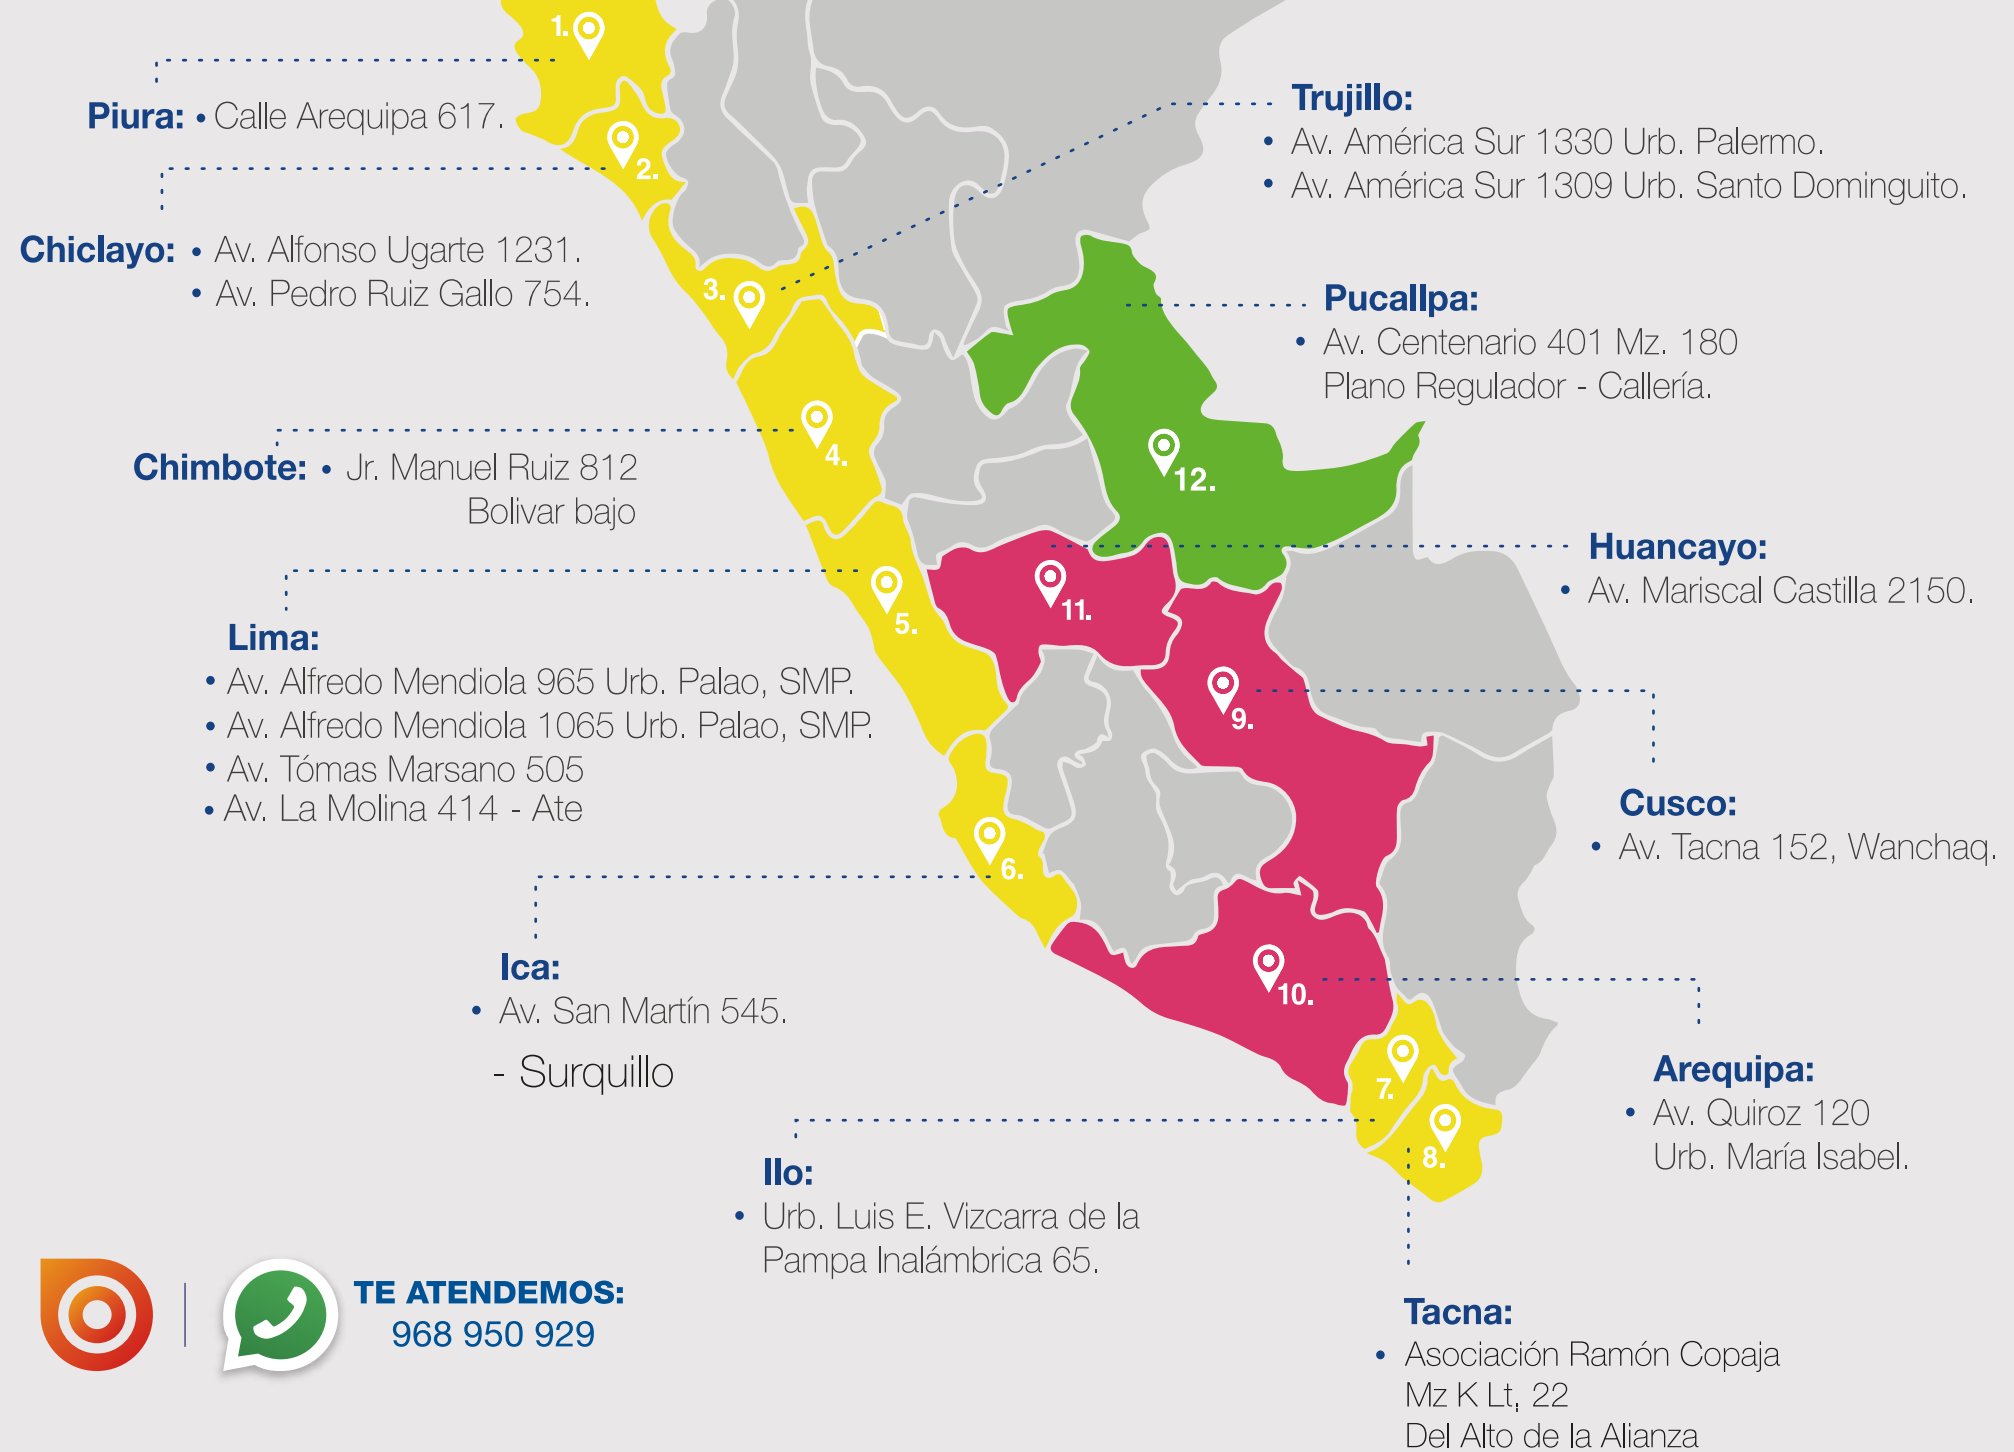

Nuestras TIENDAS

SÍGUENOS:

TE ATENDEMOS:
968 950 929

www.sanicenter.com.pe