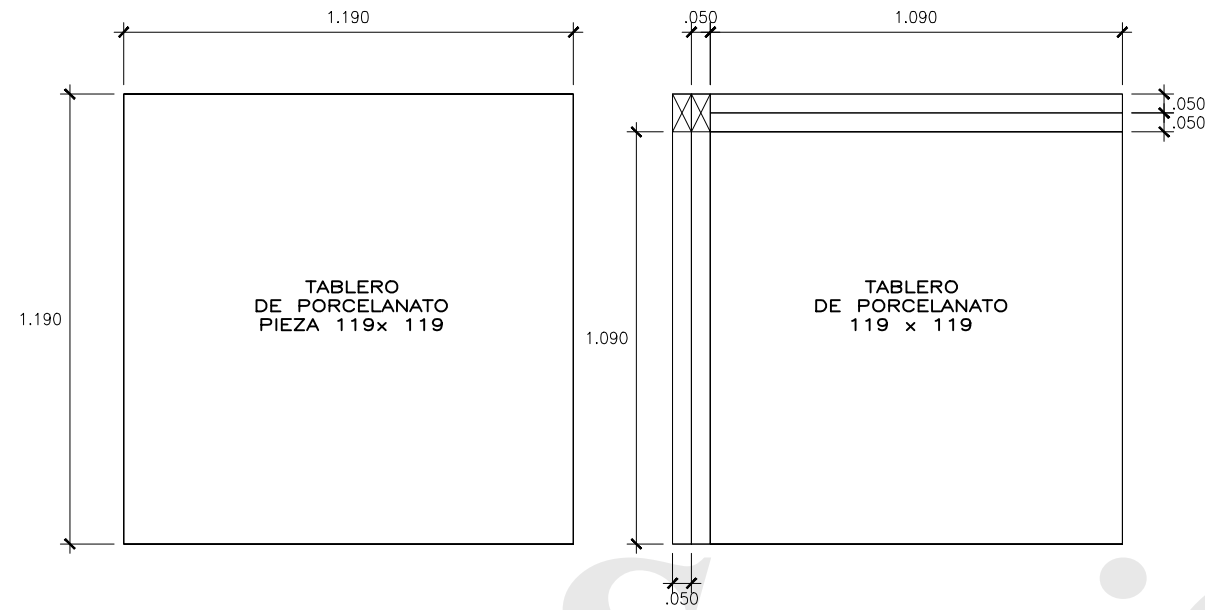

ESCALA 1:25

SOPORTE CENTRAL DE METAL PARA TABLERO DE PORCELANATO

PLANTA BASE METALICA PARA TABLERO

ESCALA 1:25

ELEVACION 1

ESCALA 1:25

ELEVACION 2

ESCALA 1:25

JUNTA DE PORCELANATO CON CORTE A 45°

PATA DE METAL ELECTROPINTADO COLOR NEGRO/ A ELECCION

NOTA:
CORROBORAR MEDIDAS EN OBRA,
LAS MEDIDAS DE LOS PLANOS SON REFERENCIALES

MESA PARA PIEZA DE PORCELANATO DE 119 X 119