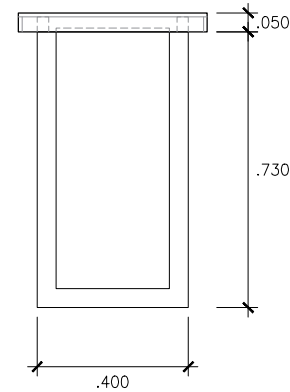

PLANTA
ESCALA 1:25

PLANTA
BASE METALICA PARA TABLERO
ESCALA 1:25

CORTES PIEZAS PORCELANATO
ESCALA 1:25

ELEVACION 1
ESCALA 1:25

DESPIECE DE PORCELANATO
ESCALA 1:25

ELEVACION 2
ESCALA 1:25

NOTA:
CORROBORAR MEDIDAS EN OBRA,
LAS MEDIDAS DE LOS PLANOS SON REFERENCIALES

MESA PARA PIEZA DE PORCELANATO DE 60 X 120

ISOMETRIA

ESCALA 1:25

PLANTA

ESCALA 1:25

CORTES PIEZAS PORCELANATO

ESCALA 1:25

DESPIECE DE PORCELANATO

ESCALA 1:25

SOPORTE CENTRAL DE METAL PARA TABLERO DE PORCELANATO

PLANTA BASE METALICA PARA TABLERO

ESCALA 1:25

ELEVACION 1

ESCALA 1:25

ELEVACION 2

ESCALA 1:25

MESA PARA PIEZA DE PORCELANATO DE 100 X 100

PLANTA

ESCALA 1:25

CORTES PIEZAS PORCELANATO

ESCALA 1:25

DESPIECE DE PORCELANATO

ESCALA 1:25

ISOMETRIA