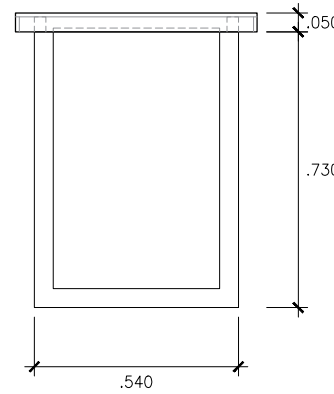

MESA PARA PIEZA DE PORCELANATO DE 80 X 160

ISOMETRIA

ESCALA 1:25

PLANTA

ESCALA 1:25

CORTES PIEZAS PORCELANATO

ESCALA 1:25

DESPIECE DE PORCELANATO

ELEVACION 1

ESCALA 1:25

ELEVACION 2

ESCALA 1:25

NOTA:
CORROBORAR MEDIDAS EN OBRA,
LAS MEDIDAS DE LOS PLANOS SON REFERENCIALES

AFWH09002 DEBA GRIS 74X149

MESA PARA PIEZA DE PORCELANATO DE 74 X 149

ISOMETRIA
ESCALA 1:25

PLANTA
ESCALA 1:25

PLANTA
BASE METALICA PARA TABLERO
ESCALA 1:25

**CORTES PIEZAS
PORCELANATO**
ESCALA 1:25

ELEVACION 1
ESCALA 1:25

**DESPIECE DE
PORCELANATO**
ESCALA 1:25

ELEVACION 2
ESCALA 1:25

**JUNTA DE PORCELANATO
CON CORTE A 45°**

MESA PARA PIEZA DE PORCELANATO DE 60 X 120

ISOMETRIA

ESCALA 1:25

PLANTA

ESCALA 1:25

CORTES PIEZAS PORCELANATO

ESCALA 1:25

DESPIECE DE PORCELANATO