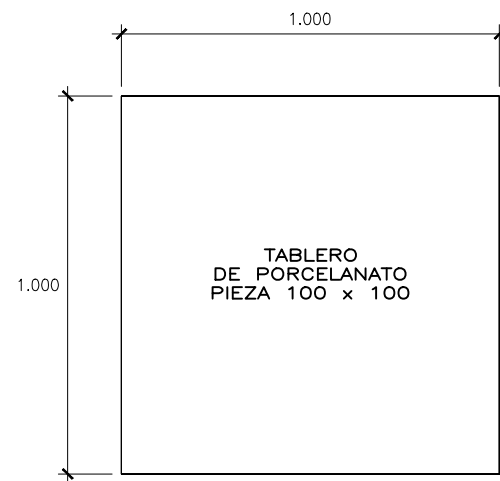

ESCALA 1:25

SOPORTE CENTRAL DE METAL PARA TABLERO DE PORCELANATO

PLANTA BASE METALICA PARA TABLERO

ESCALA 1:25

ELEVACION 1

ESCALA 1:25

ELEVACION 2

ESCALA 1:25

JUNTA DE PORCELANATO CON CORTE A 45°

SOPORTE DE METAL PARA TABLERO DE PORCELANATO

PATA DE METAL

PATA DE METAL ELECTROPINTADO COLOR NEGRO/ A ELECCION

NOTA:
CORROBORAR MEDIDAS EN OBRA,
LAS MEDIDAS DE LOS PLANOS SON REFERENCIALES

MESA PARA PIEZA DE PORCELANATO DE 100 X 100

PLANTA

ESCALA 1:25

CORTES PIEZAS PORCELANATO

ESCALA 1:25

DESPIECE DE PORCELANATO

ESCALA 1:25

ISOMETRIA