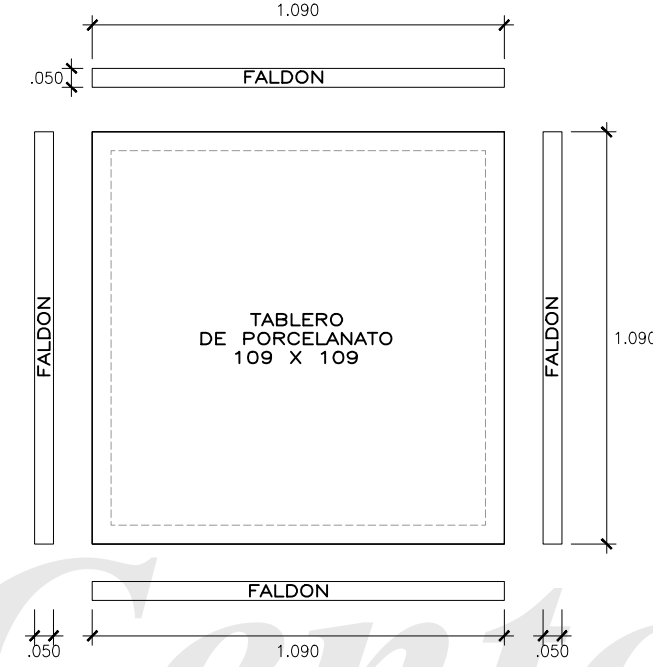

JUNTA DE PORCELANATO CON CORTE A 45°

PATA DE METAL ELECTROPINTADO COLOR NEGRO/ A ELECCION

NOTA:
CORROBORAR MEDIDAS EN OBRA,
LAS MEDIDAS DE LOS PLANOS SON REFERENCIALES

MESA PARA PIEZA DE PORCELANATO DE 119 X 119

PLANTA

ESCALA 1:25

CORTES PIEZAS PORCELANATO

ESCALA 1:25

DESPIECE DE PORCELANATO

ESCALA 1:25

ISOMETRIA

ESCALA 1:25

SOPORTE CENTRAL DE METAL PARA TABLERO DE PORCELANATO

PLANTA BASE METALICA PARA TABLERO

ESCALA 1:25

ELEVACION 1

ESCALA 1:25

ELEVACION 2

ESCALA 1:25

JUNTA DE PORCELANATO CON CORTE A 45°

SOPORTE DE METAL PARA TABLERO DE PORCELANATO

PATA DE METAL

PATA DE METAL ELECTROPINTADO COLOR NEGRO/ A ELECCION

NOTA:
CORROBORAR MEDIDAS EN OBRA,
LAS MEDIDAS DE LOS PLANOS SON REFERENCIALES

MESA PARA PIEZA DE PORCELANATO DE 120 X 120