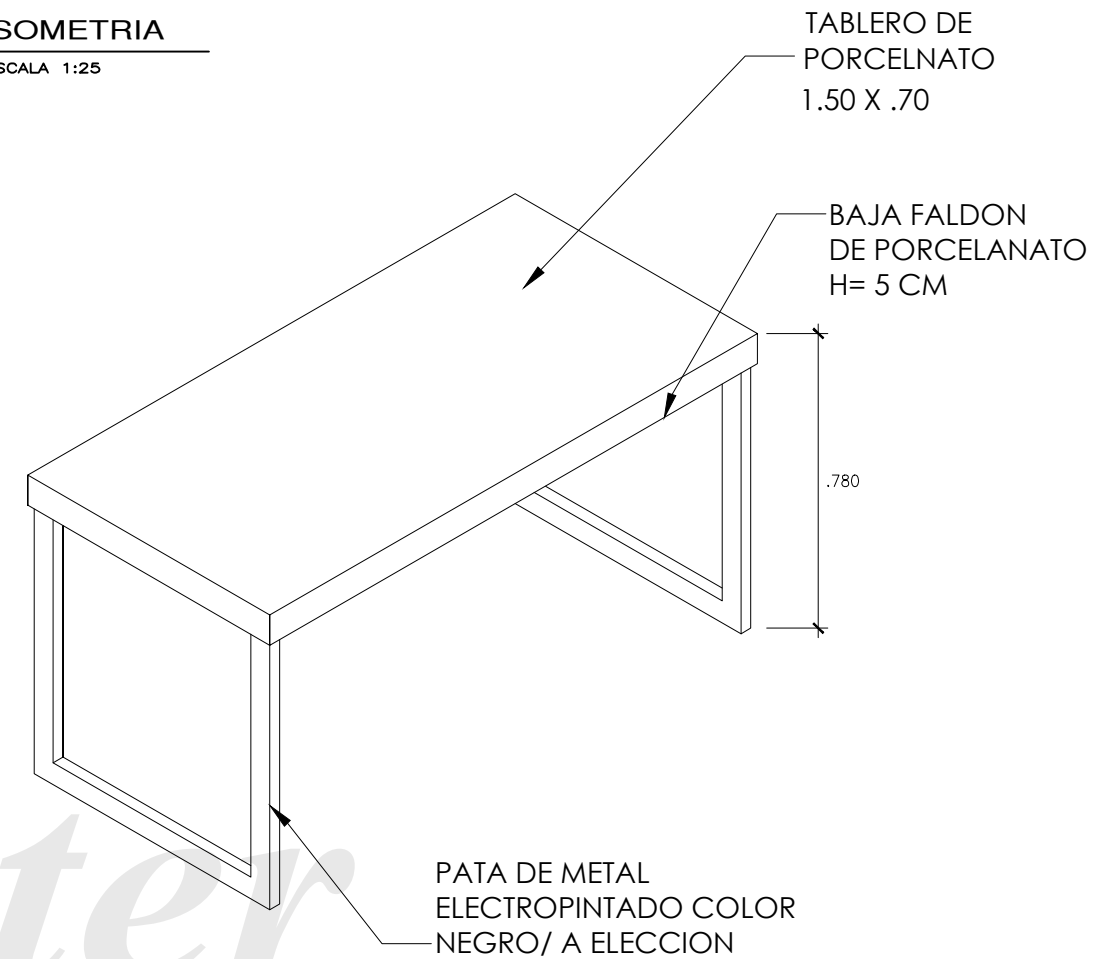

MESA PARA PIEZA DE PORCELANATO DE 80 X 160

ISOMETRIA

ESCALA 1:25

PLANTA

ESCALA 1:25

CORTES PIEZAS PORCELANATO

ESCALA 1:25

DESPIECE DE PORCELANATO

ESCALA 1:25

JUNTA DE PORCELANATO CON CORTE A 45°

SOPORTE DE METAL PARA TABLERO DE PORCELANATO

PATA DE METAL

PATA DE METAL ELECTROPINTADO COLOR NEGRO/ A ELECCION

PLANTA BASE METALICA PARA TABLERO

ESCALA 1:25

MESA PARA PIEZA DE PORCELANATO DE 60 X 120

ISOMETRIA

ESCALA 1:25

PLANTA

ESCALA 1:25

CORTES PIEZAS PORCELANATO

ESCALA 1:25

DESPIECE DE PORCELANATO

ISOMETRIA
ESCALA 1:25

PLANTA
ESCALA 1:25

PLANTA
BASE METALICA PARA TABLERO
ESCALA 1:25

CORTES PIEZAS PORCELANATO
ESCALA 1:25

DESPIECE DE PORCELANATO
ESCALA 1:25

JUNTA DE PORCELANATO CON CORTE A 45°

NOTA:
CORROBORAR MEDIDAS EN OBRA,
LAS MEDIDAS DE LOS PLANOS SON REFERENCIALES