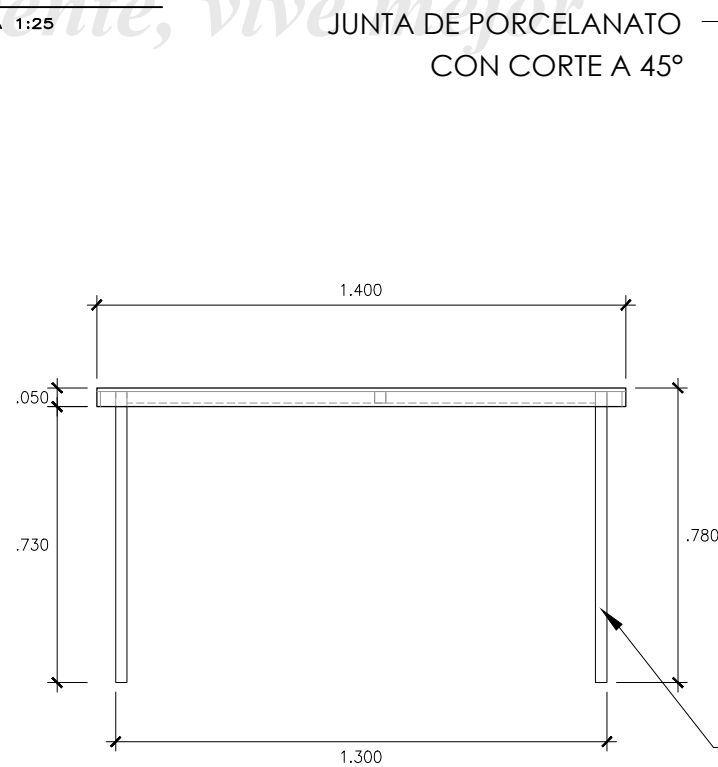

PLANTA
ESCALA 1:25

PLANTA
BASE METALICA PARA TABLERO
ESCALA 1:25

CORTES PIEZAS PORCELANATO
ESCALA 1:25

ELEVACION 1
ESCALA 1:25

DESPIECE DE PORCELANATO
ESCALA 1:25

ELEVACION 2
ESCALA 1:25

NOTA:
CORROBORAR MEDIDAS EN OBRA,
LAS MEDIDAS DE LOS PLANOS SON REFERENCIALES

MESA PARA PIEZA DE PORCELANATO DE 60 X 120

ISOMETRIA

ESCALA 1:25

PLANTA

ESCALA 1:25

CORTES PIEZAS PORCELANATO

ESCALA 1:25

DESPIECE DE PORCELANATO