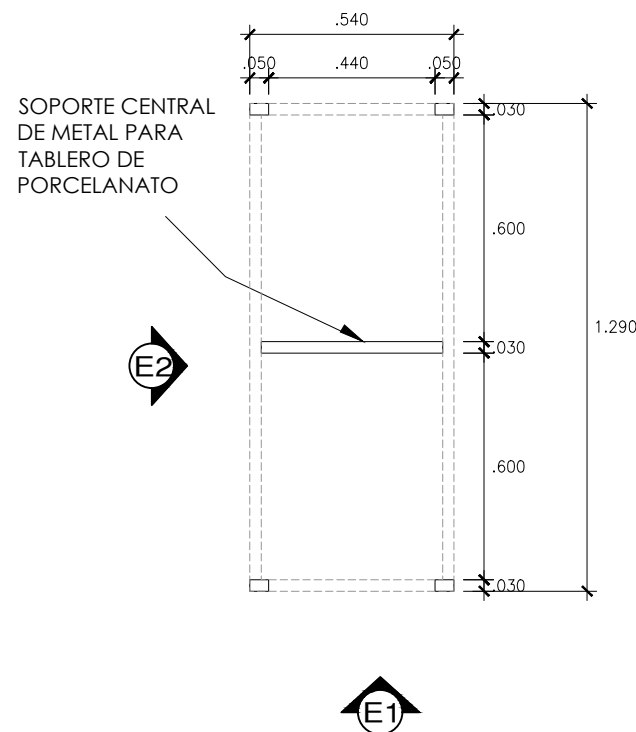

MESA PARA PIEZA DE PORCELANATO DE 80 X 160

ISOMETRIA

ESCALA 1:25

PLANTA

ESCALA 1:25

CORTES PIEZAS PORCELANATO

ESCALA 1:25

DESPIECE DE PORCELANATO

ELEVACION 1

ESCALA 1:25

ELEVACION 2

ESCALA 1:25

NOTA:
CORROBORAR MEDIDAS EN OBRA,
LAS MEDIDAS DE LOS PLANOS SON REFERENCIALES

AFWH09002 DEBA GRIS 74X149

MESA PARA PIEZA DE PORCELANATO DE 74 X 149

ISOMETRIA
ESCALA 1:25

PLANTA
ESCALA 1:25

PLANTA
BASE METALICA PARA TABLERO
ESCALA 1:25

**CORTES PIEZAS
PORCELANATO**
ESCALA 1:25

ELEVACION 1
ESCALA 1:25

**DESPIECE DE
PORCELANATO**
ESCALA 1:25

ELEVACION 2
ESCALA 1:25

**JUNTA DE PORCELANATO
CON CORTE A 45°**

MESA PARA PIEZA DE PORCELANATO DE 60 X 120

ISOMETRIA

ESCALA 1:25

PLANTA

ESCALA 1:25

CORTES PIEZAS PORCELANATO

ESCALA 1:25

DESPIECE DE PORCELANATO