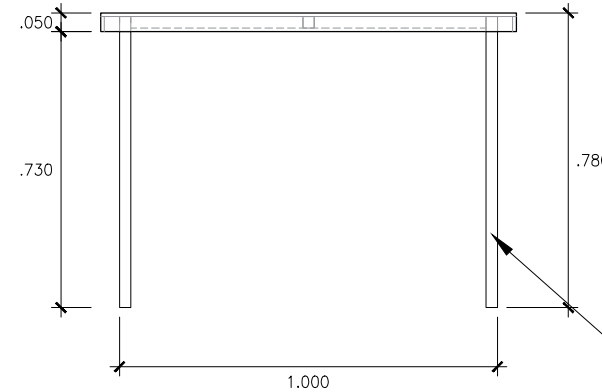

MESA PARA PIEZA DE PORCELANATO DE 60 X 120

ISOMETRIA

ESCALA 1:25

PLANTA

ESCALA 1:25

CORTES PIEZAS PORCELANATO

ESCALA 1:25

DESPIECE DE PORCELANATO

ESCALA 1:25

SOPORTE CENTRAL DE METAL PARA TABLERO DE PORCELANATO

PLANTA BASE METALICA PARA TABLERO

ESCALA 1:25

ELEVACION 1

ESCALA 1:25

ELEVACION 2

ESCALA 1:25

MESA PARA PIEZA DE PORCELANATO DE 100 X 100

PLANTA

ESCALA 1:25

CORTES PIEZAS PORCELANATO

ESCALA 1:25

DESPIECE DE PORCELANATO

ESCALA 1:25

ISOMETRIA