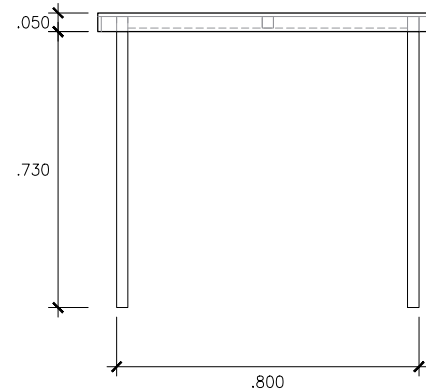

MESA PARA PIEZA DE PORCELANATO DE 100 X 100

PLANTA

ESCALA 1:25

CORTES PIEZAS PORCELANATO

ESCALA 1:25

DESPIECE DE PORCELANATO

ESCALA 1:25

ISOMETRIA

ESCALA 1:25

SOPORTE CENTRAL DE METAL PARA TABLERO DE PORCELANATO

PLANTA BASE METALICA PARA TABLERO

ESCALA 1:25

ELEVACION 1

ESCALA 1:25

ELEVACION 2

ESCALA 1:25

JUNTA DE PORCELANATO CON CORTE A 45°

PATA DE METAL ELECTROPINTADO COLOR NEGRO/ A ELECCION

NOTA:
CORROBORAR MEDIDAS EN OBRA,
LAS MEDIDAS DE LOS PLANOS SON REFERENCIALES

MESA PARA PIEZA DE PORCELANATO DE 119 X 119

PLANTA

ESCALA 1:25

CORTES PIEZAS PORCELANATO

ESCALA 1:25

DESPIECE DE PORCELANATO

ESCALA 1:25

ISOMETRIA

ESCALA 1:25