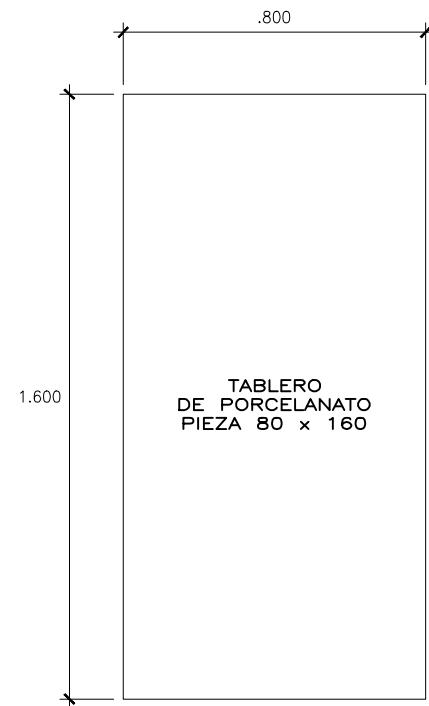

MESA PARA PIEZA DE PORCELANATO DE 80 X 160

ISOMETRIA

ESCALA 1:25

PLANTA

ESCALA 1:25

CORTES PIEZAS PORCELANATO

ESCALA 1:25

DESPIECE DE PORCELANATO

ESCALA 1:25

JUNTA DE PORCELANATO CON CORTE A 45°

SOPORTE DE METAL PARA TABLERO DE PORCELANATO

PATA DE METAL

PATA DE METAL ELECTROPINTADO COLOR NEGRO/ A ELECCION

PLANTA BASE METALICA PARA TABLERO

ESCALA 1:25

ELEVACION 1

ESCALA 1:25

ELEVACION 2

ESCALA 1:25

NOTA:
CORROBORAR MEDIDAS EN OBRA,
LAS MEDIDAS DE LOS PLANOS SON REFERENCIALES

AFWH09002 DEBA GRIS 74X149

MESA PARA PIEZA DE PORCELANATO DE 74 X 149

ISOMETRIA
ESCALA 1:25

MESA PARA PIEZA DE PORCELANATO DE 60 X 120

ISOMETRIA

ESCALA 1:25

PLANTA

ESCALA 1:25

CORTES PIEZAS PORCELANATO

ESCALA 1:25

DESPIECE DE PORCELANATO