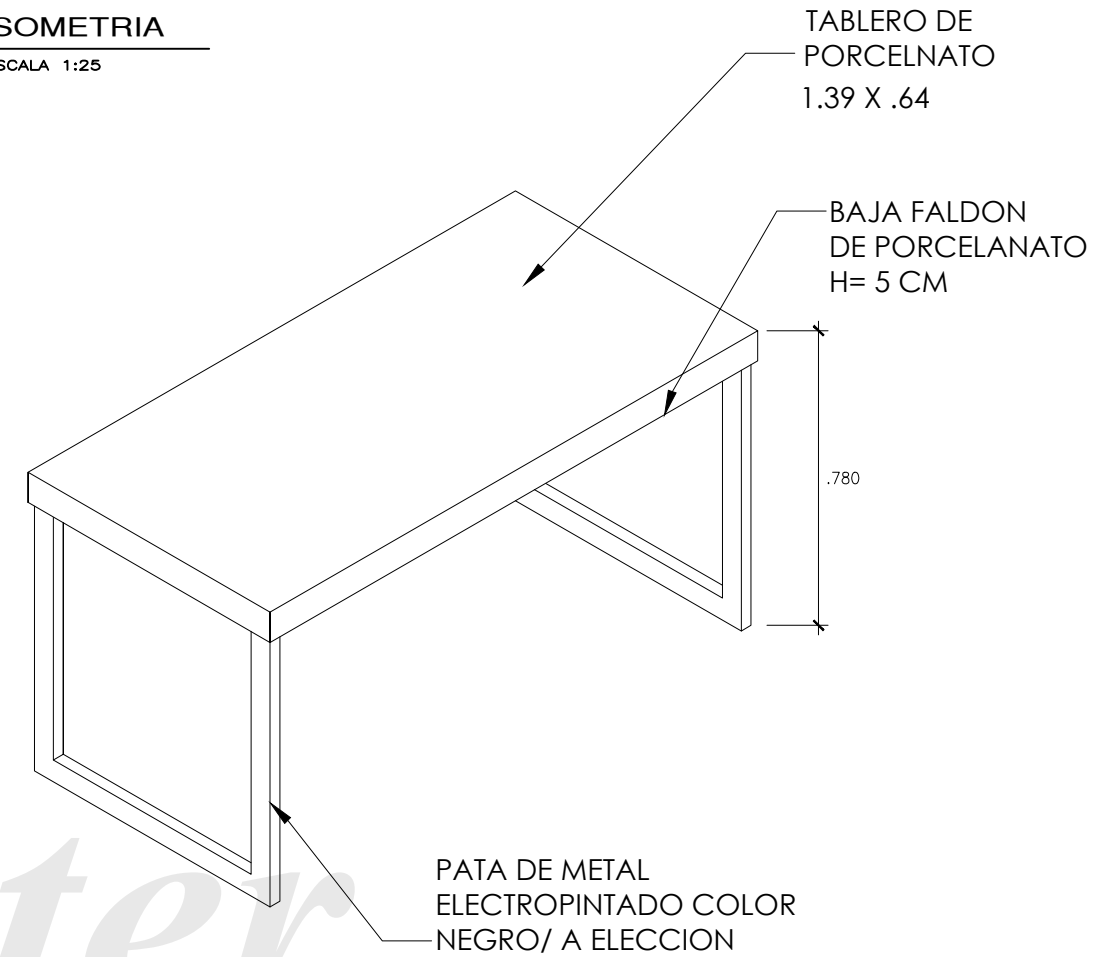

MESA PARA PIEZA DE PORCELANATO DE 80 X 160

ISOMETRIA

ESCALA 1:25

PLANTA

ESCALA 1:25

CORTES PIEZAS PORCELANATO

ESCALA 1:25

DESPIECE DE PORCELANATO

ESCALA 1:25

JUNTA DE PORCELANATO CON CORTE A 45°

SOPORTE DE METAL PARA TABLERO DE PORCELANATO

PATA DE METAL

PATA DE METAL ELECTROPINTADO COLOR NEGRO/ A ELECCION

PLANTA BASE METALICA PARA TABLERO

ESCALA 1:25

ELEVACION 1

ESCALA 1:25

ELEVACION 2

ESCALA 1:25

NOTA:
CORROBORAR MEDIDAS EN OBRA,
LAS MEDIDAS DE LOS PLANOS SON REFERENCIALES

AFWH09002 DEBA GRIS 74X149

MESA PARA PIEZA DE PORCELANATO DE 74 X 149

ISOMETRIA
ESCALA 1:25

PLANTA
ESCALA 1:25

PLANTA
BASE METALICA PARA TABLERO
ESCALA 1:25

**CORTES PIEZAS
PORCELANATO**
ESCALA 1:25

ELEVACION 1
ESCALA 1:25

**DESPIECE DE
PORCELANATO**
ESCALA 1:25

ELEVACION 2
ESCALA 1:25

**JUNTA DE PORCELANATO
CON CORTE A 45°**