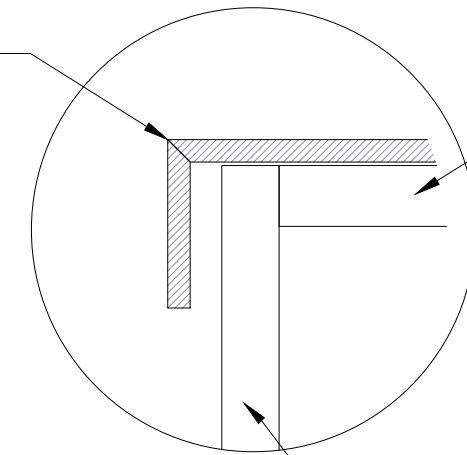

MESA PARA PIEZA DE PORCELANATO DE 60 X 120

ISOMETRIA

ESCALA 1:25

PLANTA

ESCALA 1:25

CORTES PIEZAS PORCELANATO

ESCALA 1:25

DESPIECE DE PORCELANATO

ESCALA 1:25

SOPORTE CENTRAL DE METAL PARA TABLERO DE PORCELANATO

PLANTA BASE METALICA PARA TABLERO

ESCALA 1:25

ELEVACION 1

ESCALA 1:25

ELEVACION 2

ESCALA 1:25

JUNTA DE PORCELANATO CON CORTE A 45°

SOPORTE DE METAL PARA TABLERO DE PORCELANATO

PATA DE METAL

PATA DE METAL ELECTROPINTADO COLOR NEGRO/ A ELECCION

NOTA:
CORROBORAR MEDIDAS EN OBRA,
LAS MEDIDAS DE LOS PLANOS SON REFERENCIALES

MESA PARA PIEZA DE PORCELANATO DE 100 X 100

PLANTA

ESCALA 1:25

CORTES PIEZAS PORCELANATO

ESCALA 1:25

DESPIECE DE PORCELANATO

ESCALA 1:25

ISOMETRIA