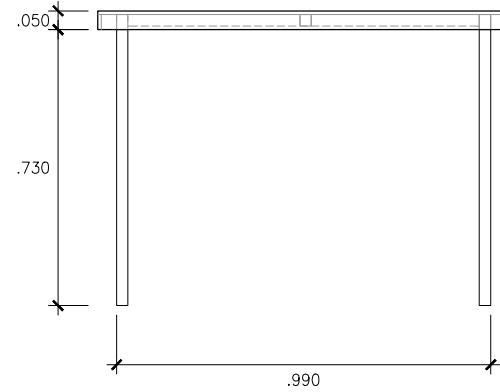

JUNTA DE PORCELANATO CON CORTE A 45°

PATA DE METAL ELECTROPINTADO COLOR NEGRO/ A ELECCION

NOTA:
CORROBORAR MEDIDAS EN OBRA,
LAS MEDIDAS DE LOS PLANOS SON REFERENCIALES

MESA PARA PIEZA DE PORCELANATO DE 119 X 119

PLANTA

ESCALA 1:25

CORTES PIEZAS PORCELANATO

ESCALA 1:25

DESPIECE DE PORCELANATO

ESCALA 1:25

ISOMETRIA

ESCALA 1:25

SOPORTE CENTRAL DE METAL PARA TABLERO DE PORCELANATO

PLANTA BASE METALICA PARA TABLERO

ESCALA 1:25

ELEVACION 1

ESCALA 1:25

ELEVACION 2

ESCALA 1:25

JUNTA DE PORCELANATO CON CORTE A 45°