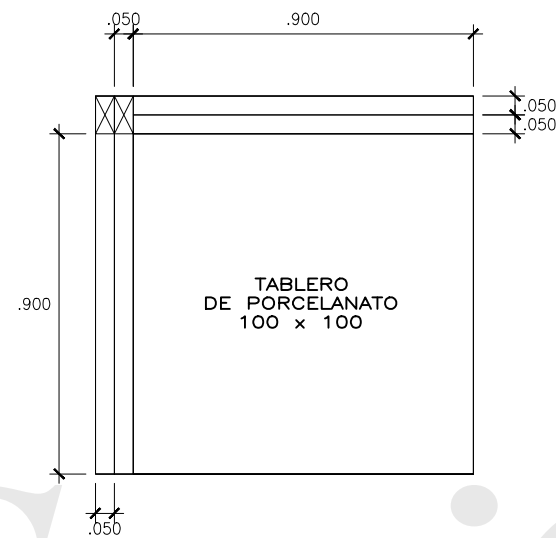

ESCALA 1:25

SOPORTE CENTRAL DE METAL PARA TABLERO DE PORCELANATO

PLANTA BASE METALICA PARA TABLERO

ESCALA 1:25

ELEVACION 1

ESCALA 1:25

ELEVACION 2

ESCALA 1:25

JUNTA DE PORCELANATO CON CORTE A 45°

SOPORTE DE METAL PARA TABLERO DE PORCELANATO

PATA DE METAL

PATA DE METAL ELECTROPINTADO COLOR NEGRO/ A ELECCION

NOTA:
CORROBORAR MEDIDAS EN OBRA,
LAS MEDIDAS DE LOS PLANOS SON REFERENCIALES

MESA PARA PIEZA DE PORCELANATO DE 100 X 100

PLANTA

ESCALA 1:25

CORTES PIEZAS PORCELANATO

ESCALA 1:25

DESPIECE DE PORCELANATO

ESCALA 1:25

ISOMETRIA

JUNTA DE PORCELANATO CON CORTE A 45°

PATA DE METAL ELECTROPINTADO COLOR NEGRO/ A ELECCION

NOTA:
CORROBORAR MEDIDAS EN OBRA,
LAS MEDIDAS DE LOS PLANOS SON REFERENCIALES

MESA PARA PIEZA DE PORCELANATO DE 119 X 119