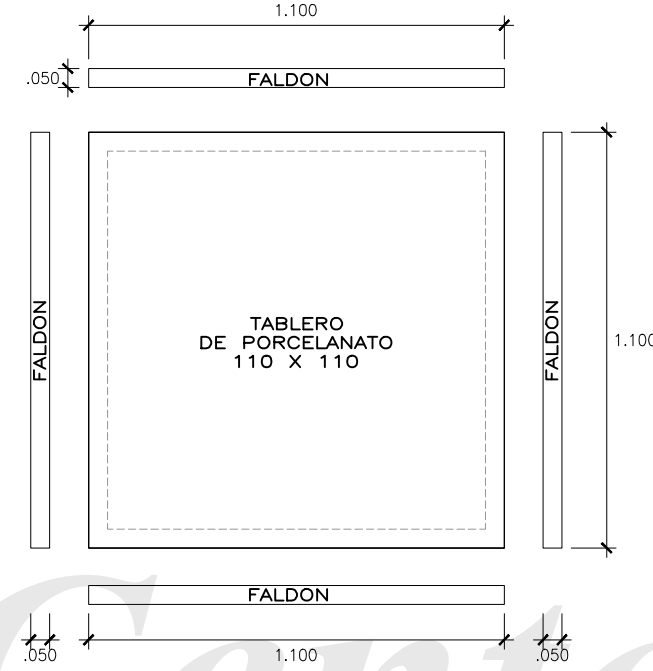

JUNTA DE PORCELANATO CON CORTE A 45°

PATA DE METAL ELECTROPINTADO COLOR NEGRO/ A ELECCION

NOTA:
CORROBORAR MEDIDAS EN OBRA,
LAS MEDIDAS DE LOS PLANOS SON REFERENCIALES

MESA PARA PIEZA DE PORCELANATO DE 119 X 119

SOPORTE CENTRAL DE METAL PARA TABLERO DE PORCELANATO

PLANTA BASE METALICA PARA TABLERO

ESCALA 1:25

ELEVACION 1

ESCALA 1:25

ELEVACION 2

ESCALA 1:25

JUNTA DE PORCELANATO CON CORTE A 45°

SOPORTE DE METAL PARA TABLERO DE PORCELANATO

PATA DE METAL

PATA DE METAL ELECTROPINTADO COLOR NEGRO/ A ELECCION

NOTA:
CORROBORAR MEDIDAS EN OBRA,
LAS MEDIDAS DE LOS PLANOS SON REFERENCIALES

MESA PARA PIEZA DE PORCELANATO DE 120 X 120

ISOMETRIA
ESCALA 1:25

PLANTA
ESCALA 1:25

PLANTA
BASE METALICA PARA TABLERO
ESCALA 1:25

CORTES PIEZAS PORCELANATO
ESCALA 1:25

DESPIECE DE PORCELANATO
ESCALA 1:25

JUNTA DE PORCELANATO CON CORTE A 45°

NOTA:
CORROBORAR MEDIDAS EN OBRA,
LAS MEDIDAS DE LOS PLANOS SON REFERENCIALES