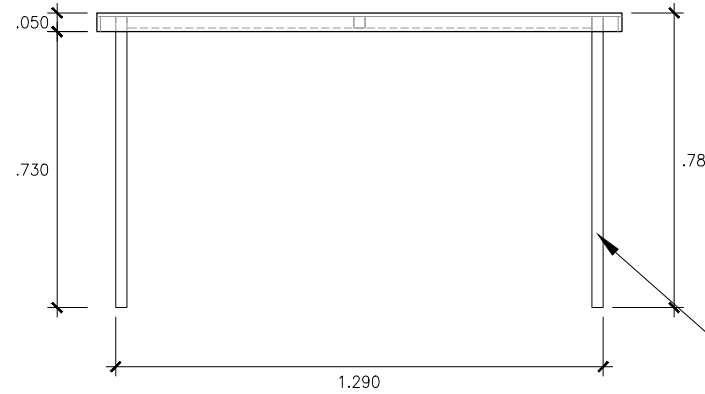

MESA PARA PIEZA DE PORCELANATO DE 80 X 160

ISOMETRIA

ESCALA 1:25

PLANTA

ESCALA 1:25

CORTES PIEZAS PORCELANATO

ESCALA 1:25

DESPIECE DE PORCELANATO

ELEVACION 1

ESCALA 1:25

ELEVACION 2

ESCALA 1:25

NOTA:
CORROBORAR MEDIDAS EN OBRA,
LAS MEDIDAS DE LOS PLANOS SON REFERENCIALES

AFWH09002 DEBA GRIS 74X149

MESA PARA PIEZA DE PORCELANATO DE 74 X 149

ISOMETRIA
ESCALA 1:25

PLANTA
ESCALA 1:25

PLANTA
BASE METALICA PARA TABLERO
ESCALA 1:25

**CORTES PIEZAS
PORCELANATO**
ESCALA 1:25

ELEVACION 1
ESCALA 1:25

**DESPIECE DE
PORCELANATO**
ESCALA 1:25

ELEVACION 2
ESCALA 1:25

**JUNTA DE PORCELANATO
CON CORTE A 45°**

MESA PARA PIEZA DE PORCELANATO DE 60 X 120

ISOMETRIA

ESCALA 1:25

PLANTA

ESCALA 1:25

CORTES PIEZAS PORCELANATO

ESCALA 1:25

DESPIECE DE PORCELANATO