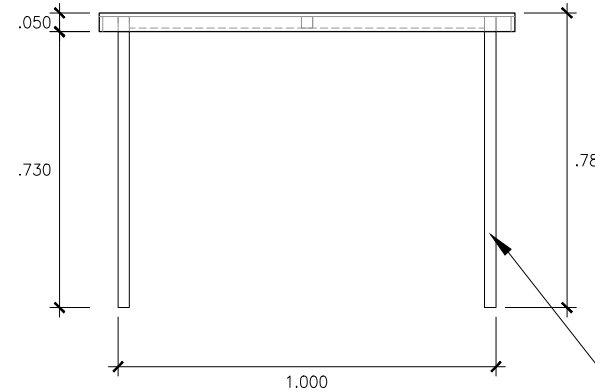

ISOMETRIA
ESCALA 1:25

PLANTA
ESCALA 1:25

PLANTA
BASE METALICA PARA TABLERO
ESCALA 1:25

CORTES PIEZAS PORCELANATO
ESCALA 1:25

DESPIECE DE PORCELANATO
ESCALA 1:25

JUNTA DE PORCELANATO CON CORTE A 45°

NOTA:
CORROBORAR MEDIDAS EN OBRA,
LAS MEDIDAS DE LOS PLANOS SON REFERENCIALES