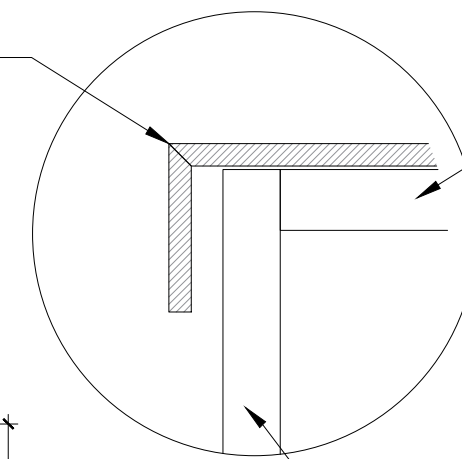

MESA PARA PIEZA DE PORCELANATO DE 100 X 100

PLANTA

ESCALA 1:25

CORTES PIEZAS PORCELANATO

ESCALA 1:25

DESPIECE DE PORCELANATO

ESCALA 1:25

ISOMETRIA

ESCALA 1:25

SOPORTE CENTRAL DE METAL PARA TABLERO DE PORCELANATO

PLANTA BASE METALICA PARA TABLERO

ESCALA 1:25

ELEVACION 1

ESCALA 1:25

ELEVACION 2

ESCALA 1:25

JUNTA DE PORCELANATO CON CORTE A 45°

PATA DE METAL ELECTROPINTADO COLOR NEGRO/ A ELECCION

NOTA:
CORROBORAR MEDIDAS EN OBRA,
LAS MEDIDAS DE LOS PLANOS SON REFERENCIALES

MESA PARA PIEZA DE PORCELANATO DE 119 X 119

PLANTA

ESCALA 1:25

CORTES PIEZAS PORCELANATO

ESCALA 1:25

DESPIECE DE PORCELANATO

ESCALA 1:25

ISOMETRIA

ESCALA 1:25