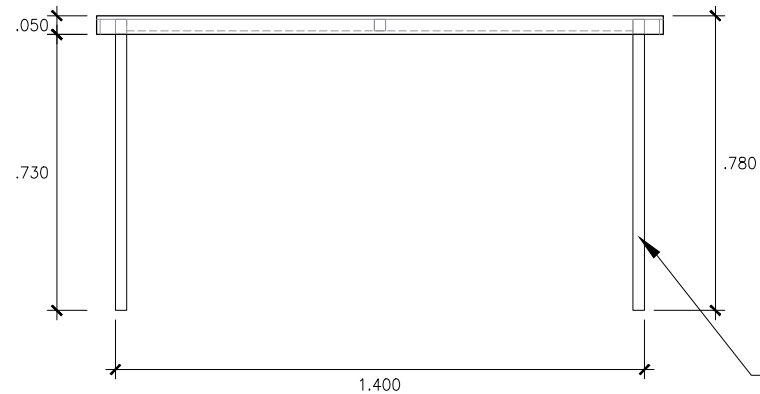

MESA PARA PIEZA DE PORCELANATO DE 80 X 160

ISOMETRIA

ESCALA 1:25

PLANTA

ESCALA 1:25

CORTES PIEZAS PORCELANATO

ESCALA 1:25

DESPIECE DE PORCELANATO

ESCALA 1:25

JUNTA DE PORCELANATO CON CORTE A 45°

SOPORTE DE METAL PARA TABLERO DE PORCELANATO

PATA DE METAL

PATA DE METAL ELECTROPINTADO COLOR NEGRO/ A ELECCION

PLANTA BASE METALICA PARA TABLERO

ESCALA 1:25

ELEVACION 1

ESCALA 1:25

ELEVACION 2

ESCALA 1:25

NOTA:
CORROBORAR MEDIDAS EN OBRA,
LAS MEDIDAS DE LOS PLANOS SON REFERENCIALES

AFWH09002 DEBA GRIS 74X149

MESA PARA PIEZA DE PORCELANATO DE 74 X 149

ISOMETRIA
ESCALA 1:25