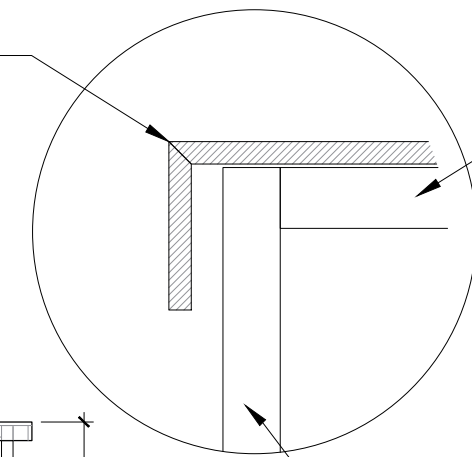

PLANTA

ESCALA 1:25

CORTES PIEZAS PORCELANATO

ESCALA 1:25

DESPIECE DE PORCELANATO

ESCALA 1:25

ISOMETRIA

ESCALA 1:25

SOPORTE CENTRAL DE METAL PARA TABLERO DE PORCELANATO

PLANTA BASE METALICA PARA TABLERO

ESCALA 1:25

ELEVACION 1

ESCALA 1:25

ELEVACION 2

ESCALA 1:25

JUNTA DE PORCELANATO CON CORTE A 45°

SOPORTE DE METAL PARA TABLERO DE PORCELANATO

PATA DE METAL

PATA DE METAL ELECTROPINTADO COLOR NEGRO/ A ELECCION

NOTA:
CORROBORAR MEDIDAS EN OBRA,
LAS MEDIDAS DE LOS PLANOS SON REFERENCIALES

MESA PARA PIEZA DE PORCELANATO DE 120 X 120

ISOMETRIA
ESCALA 1:25

PLANTA
ESCALA 1:25

PLANTA
BASE METALICA PARA TABLERO
ESCALA 1:25

CORTES PIEZAS PORCELANATO
ESCALA 1:25

DESPIECE DE PORCELANATO
ESCALA 1:25

JUNTA DE PORCELANATO CON CORTE A 45°

NOTA:
CORROBORAR MEDIDAS EN OBRA,
LAS MEDIDAS DE LOS PLANOS SON REFERENCIALES