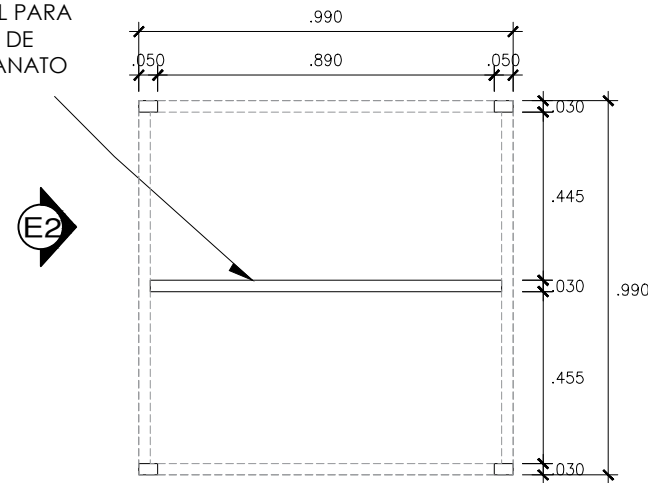

JUNTA DE PORCELANATO CON CORTE A 45°

PATA DE METAL ELECTROPINTADO COLOR NEGRO/ A ELECCION

NOTA:
CORROBORAR MEDIDAS EN OBRA,
LAS MEDIDAS DE LOS PLANOS SON REFERENCIALES

MESA PARA PIEZA DE PORCELANATO DE 119 X 119

PLANTA

ESCALA 1:25

CORTES PIEZAS PORCELANATO

ESCALA 1:25

DESPIECE DE PORCELANATO

ESCALA 1:25

ISOMETRIA

ESCALA 1:25

SOPORTE CENTRAL DE METAL PARA TABLERO DE PORCELANATO

PLANTA BASE METALICA PARA TABLERO

ESCALA 1:25

ELEVACION 1

ESCALA 1:25

ELEVACION 2

ESCALA 1:25

JUNTA DE PORCELANATO CON CORTE A 45°

ISOMETRIA
ESCALA 1:25

PLANTA
ESCALA 1:25

PLANTA
BASE METALICA PARA TABLERO
ESCALA 1:25

CORTES PIEZAS PORCELANATO
ESCALA 1:25

DESPIECE DE PORCELANATO
ESCALA 1:25

JUNTA DE PORCELANATO CON CORTE A 45°

NOTA:
CORROBORAR MEDIDAS EN OBRA,
LAS MEDIDAS DE LOS PLANOS SON REFERENCIALES