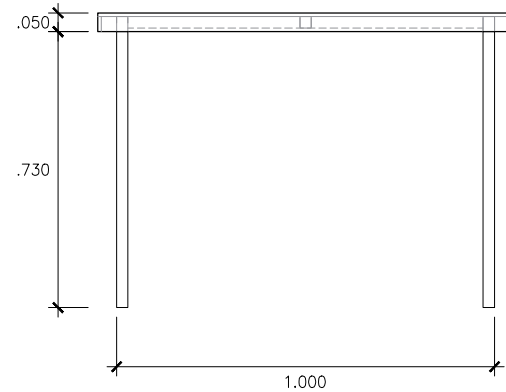

ISOMETRIA
ESCALA 1:25

PLANTA
ESCALA 1:25

PLANTA
BASE METALICA PARA TABLERO
ESCALA 1:25

CORTES PIEZAS PORCELANATO
ESCALA 1:25

DESPIECE DE PORCELANATO
ESCALA 1:25

JUNTA DE PORCELANATO CON CORTE A 45°

NOTA:
CORROBORAR MEDIDAS EN OBRA,
LAS MEDIDAS DE LOS PLANOS SON REFERENCIALES