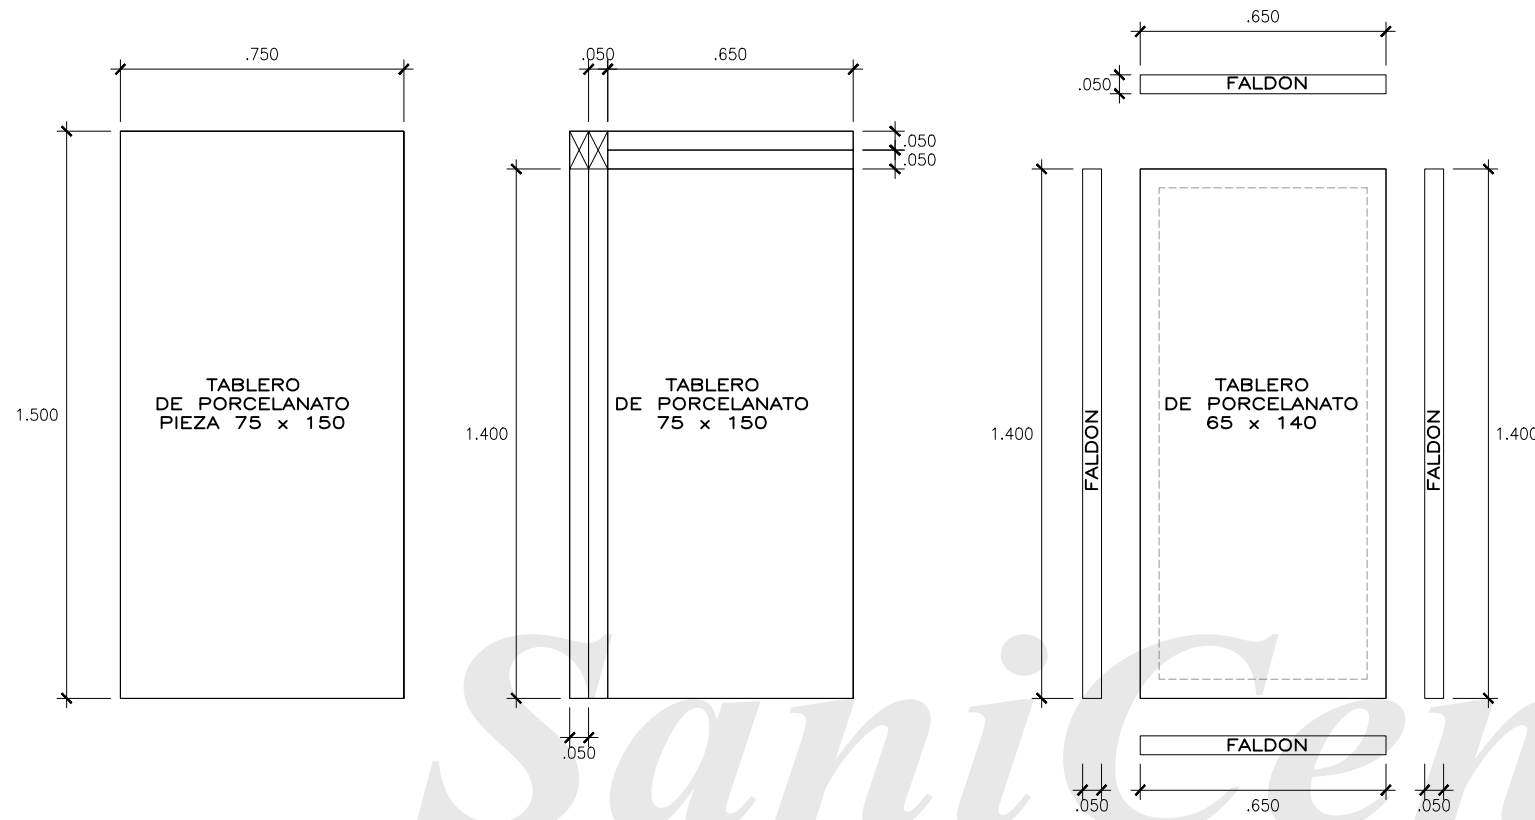

PLANTA
ESCALA 1:25

CORTES PIEZAS PORCELANATO
ESCALA 1:25

DESPIECE DE PORCELANATO
ESCALA 1:25

AFYV08001 ALLURE 75X150

MESA PARA PIEZA DE PORCELANATO DE 75 X 150