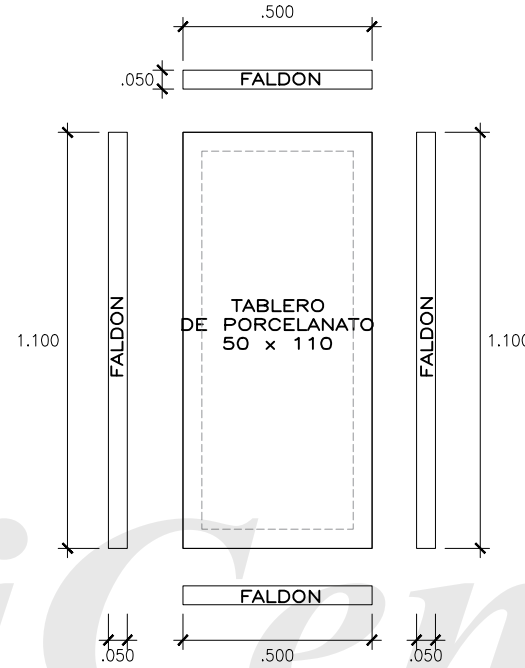

PLANTA
ESCALA 1:25

PLANTA
BASE METALICA PARA TABLERO
ESCALA 1:25

CORTES PIEZAS PORCELANATO
ESCALA 1:25

ELEVACION 1
ESCALA 1:25

DESPIECE DE PORCELANATO
ESCALA 1:25

ELEVACION 2
ESCALA 1:25

NOTA:
CORROBORAR MEDIDAS EN OBRA,
LAS MEDIDAS DE LOS PLANOS SON REFERENCIALES

MESA PARA PIEZA DE PORCELANATO DE 60 X 120

ISOMETRIA

ESCALA 1:25

PLANTA

ESCALA 1:25

CORTES PIEZAS PORCELANATO

ESCALA 1:25

DESPIECE DE PORCELANATO

ESCALA 1:25

SOPORTE CENTRAL DE METAL PARA TABLERO DE PORCELANATO

PLANTA BASE METALICA PARA TABLERO

ESCALA 1:25

ELEVACION 1

ESCALA 1:25

ELEVACION 2

ESCALA 1:25

ISOMETRIA
ESCALA 1:25

PLANTA
ESCALA 1:25

PLANTA
BASE METALICA PARA TABLERO
ESCALA 1:25

CORTES PIEZAS PORCELANATO
ESCALA 1:25

DESPIECE DE PORCELANATO
ESCALA 1:25

JUNTA DE PORCELANATO CON CORTE A 45°

NOTA:
CORROBORAR MEDIDAS EN OBRA,
LAS MEDIDAS DE LOS PLANOS SON REFERENCIALES