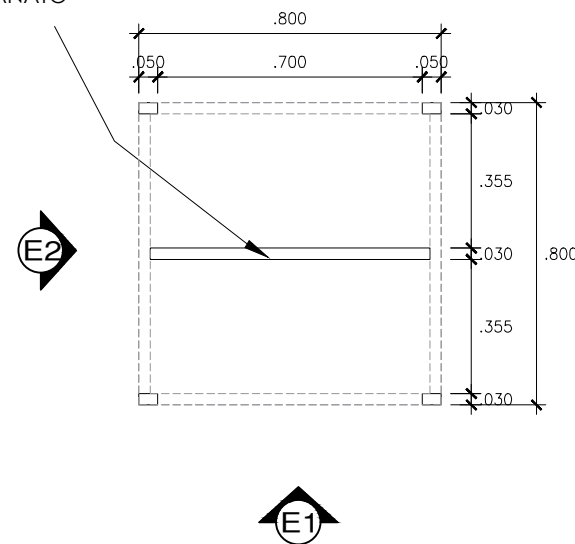

MESA PARA PIEZA DE PORCELANATO DE 100 X 100

PLANTA

ESCALA 1:25

CORTES PIEZAS PORCELANATO

ESCALA 1:25

DESPIECE DE PORCELANATO

ESCALA 1:25

ISOMETRIA

ESCALA 1:25

SOPORTE CENTRAL DE METAL PARA TABLERO DE PORCELANATO

PLANTA BASE METALICA PARA TABLERO

ESCALA 1:25

ELEVACION 1

ESCALA 1:25

ELEVACION 2

ESCALA 1:25

JUNTA DE PORCELANATO CON CORTE A 45°

PATA DE METAL ELECTROPINTADO COLOR NEGRO/ A ELECCION

NOTA:
CORROBORAR MEDIDAS EN OBRA,
LAS MEDIDAS DE LOS PLANOS SON REFERENCIALES

MESA PARA PIEZA DE PORCELANATO DE 119 X 119