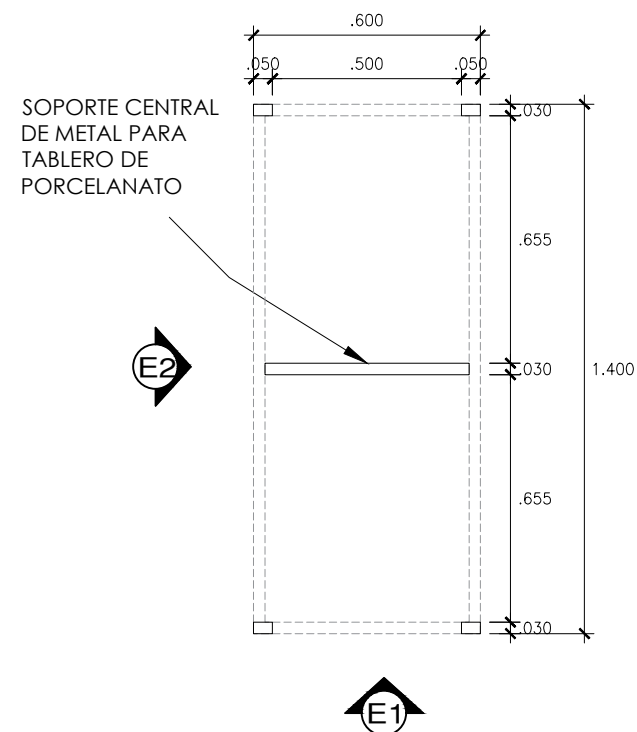

MESA PARA PIEZA DE PORCELANATO DE 80 X 160

ISOMETRIA

ESCALA 1:25

PLANTA

ESCALA 1:25

CORTES PIEZAS PORCELANATO

ESCALA 1:25

DESPIECE DE PORCELANATO

ELEVACION 1

ESCALA 1:25

ELEVACION 2

ESCALA 1:25

NOTA:
CORROBORAR MEDIDAS EN OBRA,
LAS MEDIDAS DE LOS PLANOS SON REFERENCIALES

AFWH09002 DEBA GRIS 74X149

MESA PARA PIEZA DE PORCELANATO DE 74 X 149

ISOMETRIA
ESCALA 1:25

MESA PARA PIEZA DE PORCELANATO DE 60 X 120

ISOMETRIA

ESCALA 1:25

PLANTA

ESCALA 1:25

CORTES PIEZAS PORCELANATO

ESCALA 1:25

DESPIECE DE PORCELANATO

ISOMETRIA
ESCALA 1:25

PLANTA
ESCALA 1:25

PLANTA
BASE METALICA PARA TABLERO
ESCALA 1:25

CORTES PIEZAS PORCELANATO
ESCALA 1:25

DESPIECE DE PORCELANATO
ESCALA 1:25

JUNTA DE PORCELANATO CON CORTE A 45°

NOTA:
CORROBORAR MEDIDAS EN OBRA,
LAS MEDIDAS DE LOS PLANOS SON REFERENCIALES