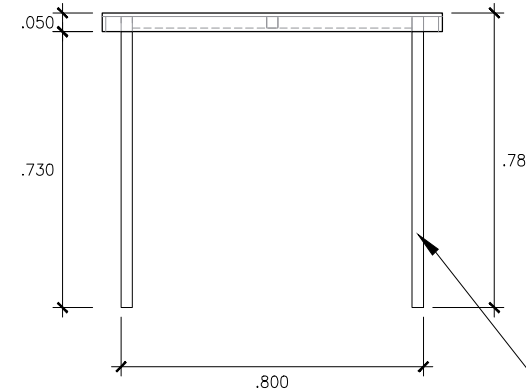

MESA PARA PIEZA DE PORCELANATO DE 100 X 100

PLANTA

ESCALA 1:25

CORTES PIEZAS PORCELANATO

ESCALA 1:25

DESPIECE DE PORCELANATO

ESCALA 1:25

ISOMETRIA

ESCALA 1:25

SOPORTE CENTRAL DE METAL PARA TABLERO DE PORCELANATO

PLANTA BASE METALICA PARA TABLERO

ESCALA 1:25

ELEVACION 1

ESCALA 1:25

ELEVACION 2

ESCALA 1:25

JUNTA DE PORCELANATO CON CORTE A 45°

PATA DE METAL ELECTROPINTADO COLOR NEGRO/ A ELECCION

NOTA:
CORROBORAR MEDIDAS EN OBRA,
LAS MEDIDAS DE LOS PLANOS SON REFERENCIALES

MESA PARA PIEZA DE PORCELANATO DE 119 X 119