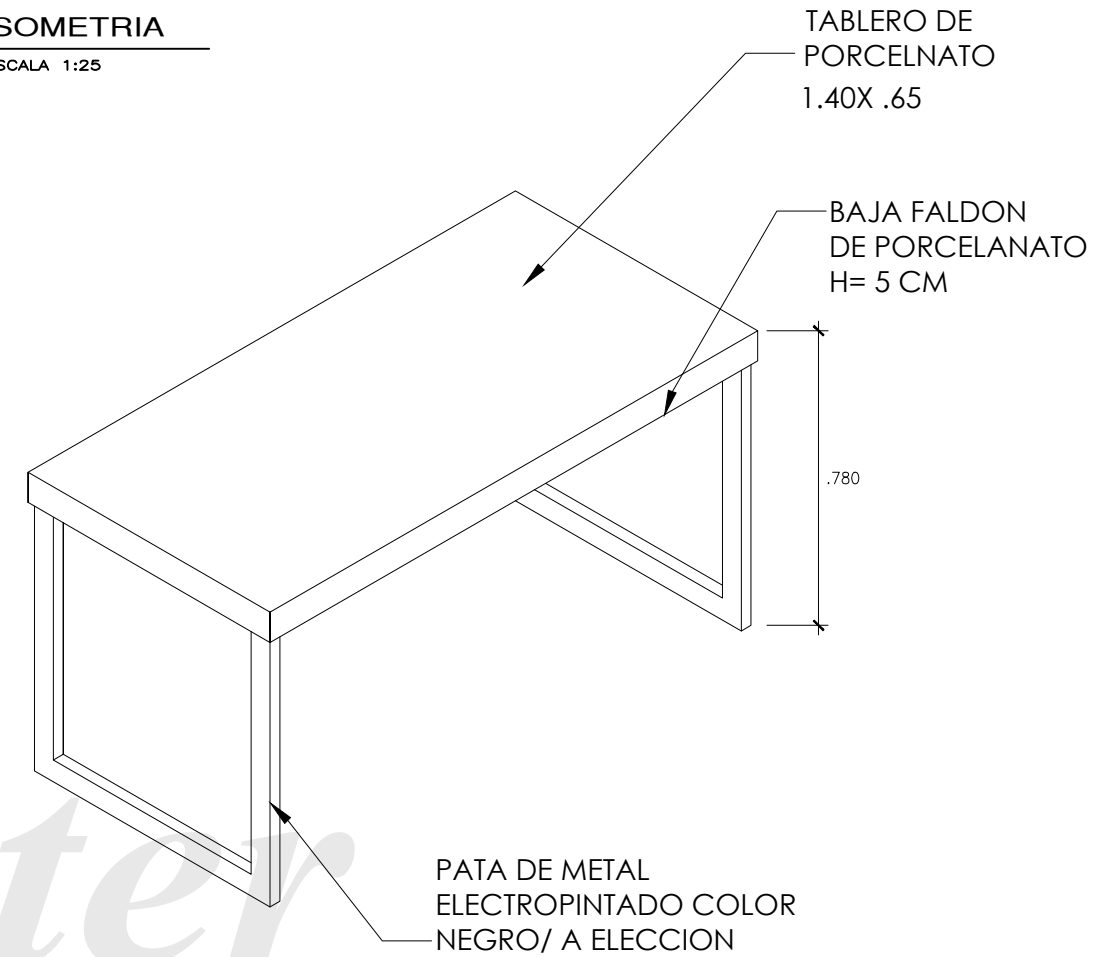

PLANTA
ESCALA 1:25

PLANTA
BASE METALICA PARA TABLERO
ESCALA 1:25

**CORTES PIEZAS
PORCELANATO**
ESCALA 1:25

ELEVACION 1
ESCALA 1:25

**DESPIECE DE
PORCELANATO**
ESCALA 1:25

ELEVACION 2
ESCALA 1:25

**JUNTA DE PORCELANATO
CON CORTE A 45°**

PATA DE METAL
ELECTROPINTADO COLOR
NEGRO/ A ELECCION

NOTA:
CORROBORAR MEDIDAS EN OBRA,
LAS MEDIDAS DE LOS PLANOS SON REFERENCIALES

AFYV08001 ALLURE 75X150

MESA PARA PIEZA DE PORCELANATO DE 75 X 150

ISOMETRIA
ESCALA 1:25

PLANTA
ESCALA 1:25

PLANTA
BASE METALICA PARA TABLERO
ESCALA 1:25

CORTES PIEZAS PORCELANATO
ESCALA 1:25

ELEVACION 1
ESCALA 1:25

DESPIECE DE PORCELANATO
ESCALA 1:25

ELEVACION 2
ESCALA 1:25

NOTA:
CORROBORAR MEDIDAS EN OBRA,
LAS MEDIDAS DE LOS PLANOS SON REFERENCIALES

MESA PARA PIEZA DE PORCELANATO DE 60 X 120

ISOMETRIA

ESCALA 1:25

PLANTA

ESCALA 1:25

CORTES PIEZAS PORCELANATO

ESCALA 1:25

DESPIECE DE PORCELANATO